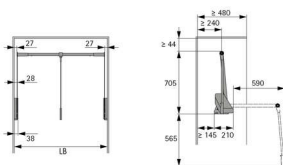

PRODUKTDATENBLATT

Conero Kleiderlift LKB 445-628 mm Zuladung 12kg schwarz

Conero Kleiderlift LKB 445-628mm,
Zuladung 12kg, schwarz, 9352795

Art. Nr.: E9352795 **Abmessungen:** 0,0 x 0,0 x 0,0 mm (L x B x H)
Web ID: 933FUHB9352795 **Verpackungseinheit:** 1 Stück
EAN: 4023149448799 **Mind. Bestellmenge:** 1 Stück

Produktdetails

Gewicht: 3,6 kg

- Beidseitige Anbindung
- Selbstregulierende Kraftunterstützung ermöglicht sanftes Absenken und einfaches Anheben auch bei voller Beladung
- Mindestzuladung 4 kg
- Teleskop-Breitenverstellung
- Arretierte Rastfixierung in ausgeschwenkter Position
- Montage im System 32
- Optionales Distanzstück zur Überbrückung des Türeinsprungs bitte separat bestellen
- Stahl pulverbeschichtet schwarz / Kunststoff schwarz