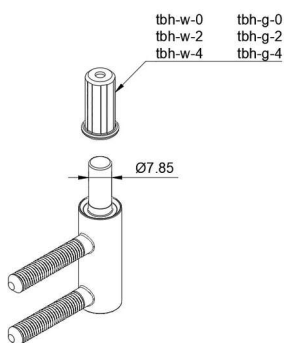

PRODUKTDATENBLATT

HMS Türbandhaube Distanzhöhe 0mm schwarz

HMS Türbandhaube, Distanzhöhe 0mm, schwarz
zum Drosseln von Einhängebänder, VE-10 Stück
TÜHZDE-Tbh-g-0

Art. Nr.: E9419405 **Abmessungen:** 0,0 x 0,0 x 0,0 mm (L x B x H)
Web ID: 943TBHWG0SCHWARZ **Verpackungseinheit:** 1 Pack
Mind. Bestellmenge: 1 Pack

1. Heben Sie das Türblatt aus dem Türband.
2. Entfernen Sie die bestehende Buchse.
3. Setzen Sie TÜHZDE ein.
4. Drücken Sie fest und hängen Sie das Türblatt wieder ein.

Individuell anpassbar:

- Farbauswahl: Erhältlich in zeitlosem Weiß oder Schwarz.
- Varianten: Wählen Sie zwischen 0 mm, 2 mm oder 4 mm Dicke.