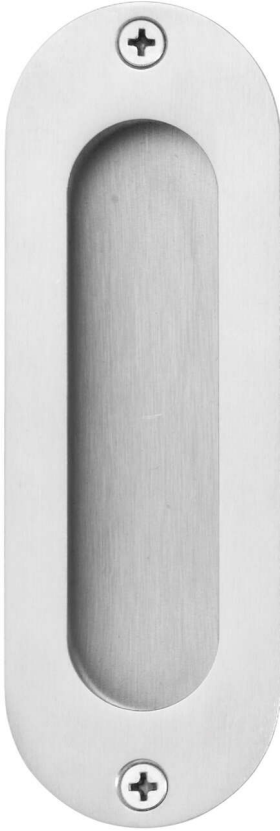

PRODUKTDATENBLATT

GenoTop Schiebetürmuschel 466

GenoTop Schiebetürmuschel 466
Edelstahl, oval gerundet, ungelocht
140003

Art. Nr.: E9400266 **Abmessungen:** 122,0 x 43,0 x 13,0 mm (L x B x H)
Web ID: 943SMGT647ER **Verpackungseinheit:** 1 Stück
EAN: 4051823029521 **Mind. Bestellmenge:** 1 Stück

Produktdetails

Gewicht: 0,05 kg
Ausführung: abgerundet, ungelocht
Oberfläche: Edelstahl matt

Downloads zum Artikel

- 943SMGT647ERDG2012_GT_Schiebetürmuschel-646-647.pdf