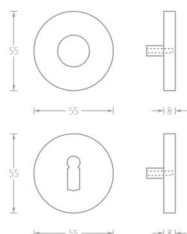

PRODUKTDATENBLATT

GenoTop ZT-BB Rosettengrt. München F1

GenoTop ZT BB München
 Alu F1 TS=40-45 mm
 Rosettengarnitur
 festdrehbar ohne Hochhaltefeder

Art. Nr.: E9440329 **Abmessungen:** 0,0 x 0,0 x 0,0 mm (L x B x H)
Web ID: 943ZGGTECBBF1 **Verpackungseinheit:** 1 Garnitur
EAN: 4006632209220 **Mind. Bestellmenge:** 1 Garnitur

Produktdetails

Gewicht: 0,5 kg
Ausführung: Profilstiftverbindung
Bezeichnung: BB
WF94ArtderGarnitur: Rosettengarnitur
WF94Rosettenform: rund
WF94Tuerstaerke: 40 - 45
Material: Aluminium
Modell: München
Oberflaeche: F1 natursilber eloxiert

Die GenoTop Rosettengarnitur München Alu F1 ist in einem eloxierten Natursilber-Farbtönen gehalten und anwendbar für Türen mit einer Stärke zwischen 40 und 45 mm. Die Rundrosette ist je nach Wunsch in verschiedenen Ausführungen für Profilzylinder, Buntbart oder als WC-Garnitur (mit Riegel und Rot/Weiß-Sichtscheibe) ausgestattet. Die Garnitur ist festdrehbar und kommt ohne Hochhaltefeder aus.

Rundrosette und Drücker in Natursilber eloxiert
 Als Drücker- oder Wechselgarnitur erhältlich
 Für Profilzylinder, Buntbart oder Badezimmer
 Festdrehbar ohne Hochhaltefeder

Downloads zum Artikel

- 943ZGGTECBBF1DG2012_GT_München-RG-F1.pdf