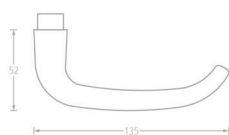

PRODUKTDATENBLATT

GenoTop ZT-BB Rosettengrt. München F1

GenoTop ZT BB München
 Alu F1 TS=40-45 mm
 Rosettengarnitur
 festdrehbar ohne Hochhaltefeder

Art. Nr.: E9440329 **Abmessungen:** 0,0 x 0,0 x 0,0 mm (L x B x H)
Web ID: 943ZGGTECBBF1 **Verpackungseinheit:** 1 Garnitur
EAN: 4006632209220 **Mind. Bestellmenge:** 1 Garnitur

Produktdetails

Gewicht: 0,5 kg
Ausführung: Profilstiftverbindung
Bezeichnung: BB
WF94ArtderGarnitur: Rosettengarnitur
WF94Rosettenform: rund
WF94Tuerstaerke: 40 - 45
Material: Aluminium
Modell: München
Oberflaeche: F1 natursilber eloxiert

Die GenoTop Rosettengarnitur München Alu F1 ist in einem eloxierten Natursilber-Farbtönen gehalten und anwendbar für Türen mit einer Stärke zwischen 40 und 45 mm. Die Rundrosette ist je nach Wunsch in verschiedenen Ausführungen für Profilzylinder, Buntbart oder als WC-Garnitur (mit Riegel und Rot/Weiß-Sichtscheibe) ausgestattet. Die Garnitur ist festdrehbar und kommt ohne Hochhaltefeder aus.