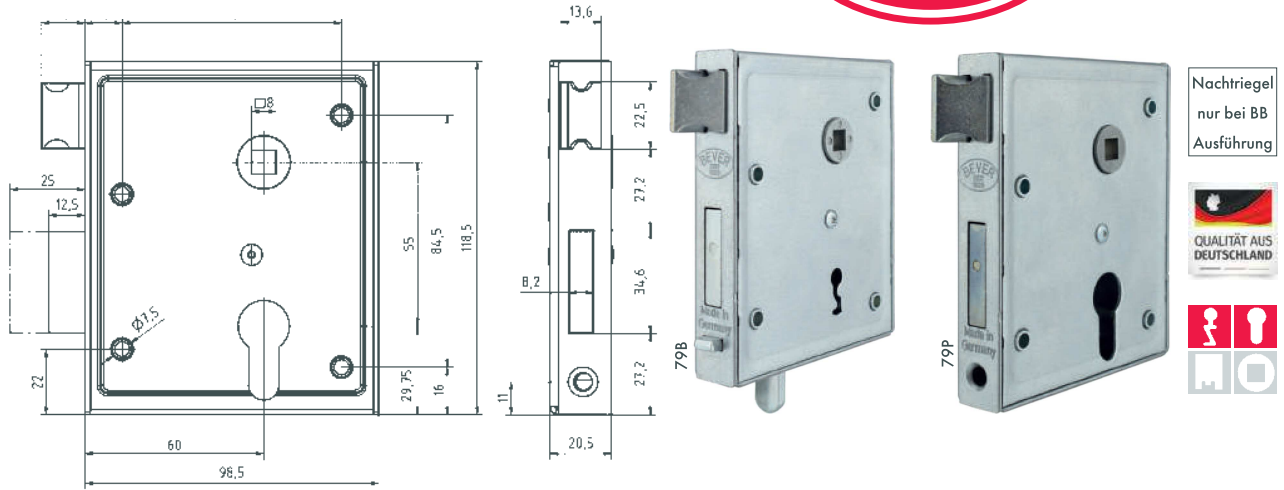

79 B, 79 P, BB oder **PZ**, Universalkastenschloss mit schießender Falle, durch umlegbare Falle und geteiltem Schließkasten links, rechts, einwärts (Schließkasten 79F) und auswärts (Winkelblech 79H) verwendbar, mit 2 Schlüsseln (HN), mit Schließkasten (79F und 79H)

Kastenschlösser

	Richtung	Faltkarton	
		Best.nr.	EAN 4002730...
BB, ohne Garnitur, o. Wechsel	universal	79B	112493
BB, mit Drücker 107K und Schild 320KPF, Kunststoff	universal	79BK	112509
PZ/W, ohne Garnitur	universal	79P	112523
PZ/W, mit Drücker 107K und Schild 320KP, Kunststoff	universal	79PK	112530