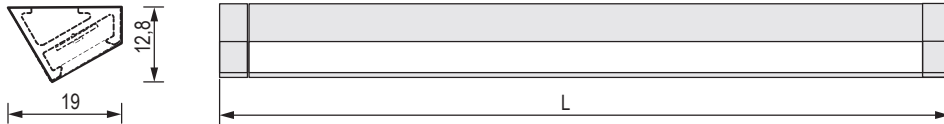

Derby II Emotion	Lichtfarbe	Länge (mm)	Leistung (W)	Ref.
Derby II Emotion	Emotion	470	6.59	2000138
		670	9.69	2000139
		870	12.79	2000140
		1070	15.89	2000141
Emotion Adapterleitung 12 V				2000436

Abmessungen