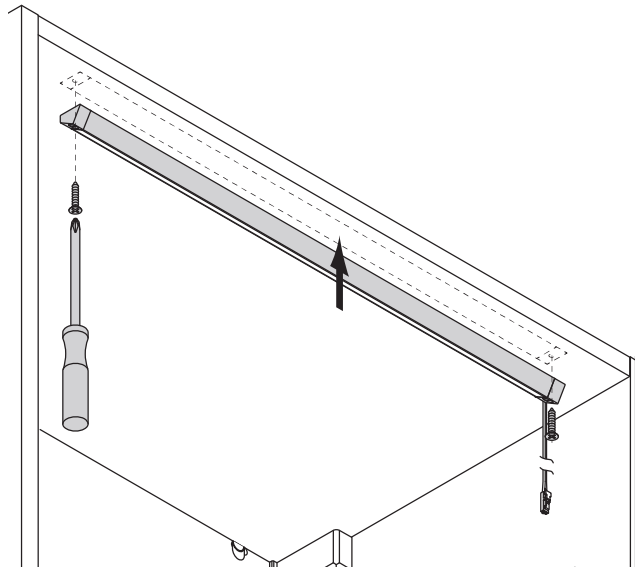

Derby II Emotion	Lichtfarbe	Länge (mm)	Leistung (W)	Ref.
Derby II Emotion	Emotion	470	6.59	2000138
		670	9.69	2000139
		870	12.79	2000140
		1070	15.89	2000141
Emotion Adapterleitung 12 V				2000436

Abmessungen

Montage

LINEAR

Zubehör

Zubehör	Farbe	Ref.
Derby II Befestigungsset magnetisch	Weiß	2000541

Emotion Steuerungssysteme

siehe Kapitel „Steuerungen“ ab Seite 174

Derby II Emotion

LINEAR

- Aufbauleuchte im Aluminiumprofil
- Diffuse Lichtquelle ohne Lichtpunkte
- Dimmbar mit stufenlos regelbarer Farbtemperatur durch Emotion Technologie

Derby II Emotion

Leistung:	15.5 W/m
Lichtstrom:	1170-1440 lm
Lichtausbeute:	75-93 lm/W
Anzahl LEDs:	120+120
Material:	Aluminium
Schutzart:	IP20
Zuleitung:	2000 mm
Energieeffizienzklasse:	F
Startfarbe:	Warmweiß (mit Emotion Adapterleitung: Kaltweiß)