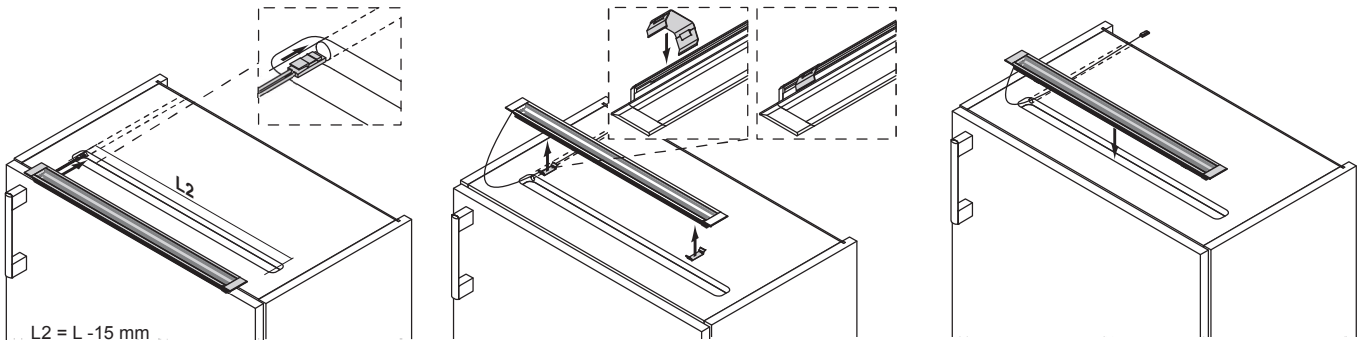

Manila IV Emotion	Lichtfarbe	Länge (mm)	Leistung (W)	Farbe	Ref.
Manila IV Emotion	Emotion	367	5.04	Edelstahlfarben	2000093
		467	6.56		2000094
		567	8.14		2000095
		767	11.24		2000096
		867	12.97		2000097
		967	14.34		2000098
		1167	17.44		2000099
		Sonderlänge			a. Anfrage
Emotion Adapterleitung 12 V					2000436

Abmessungen

Montage

Emotion Steuerungssysteme

siehe Kapitel „Steuerungen“ ab Seite 174

LINEAR

Manila IV Emotion

LINEAR

- Elegantes LED-Einbauprofil mit geringer Einbautiefe
- Diffuse Lichtquelle ohne Lichtpunkte
- Dimmbar mit stufenlos regelbarer Farbtemperatur durch Emotion Technologie
- Mit Endkappen und Metallklammern zur Montage

Manila IV Emotion

Leistung:	15.5 W/m
Lichtstrom:	1170-1440 lm/m
Lichtausbeute:	75-93 lm/W
Anzahl LEDs:	120+120
Material:	Aluminium
Schutzart:	IP20
Zuleitung:	2000 mm
Energieeffizienzklasse:	F
Startfarbe:	Warmweiß (mit Emotion Adapterleitung: Kaltweiß)