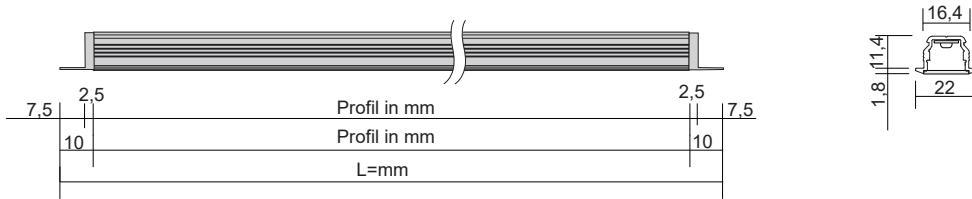

Manila IV Emotion	Lichtfarbe	Länge (mm)	Leistung (W)	Farbe	Ref.
Manila IV Emotion	Emotion	367	5.04	Edelstahlfarben	2000093
		467	6.56		2000094
		567	8.14		2000095
		767	11.24		2000096
		867	12.97		2000097
		967	14.34		2000098
		1167	17.44		2000099
		Sonderlänge			a. Anfrage
Emotion Adapterleitung 12 V					2000436

Abmessungen

Montage

Emotion Steuerungssysteme

siehe Kapitel „Steuerungen“ ab Seite 174

LINEAR

Manila IV Emotion

LINEAR

- Elegantes LED-Einbauprofil mit geringer Einbautiefe
- Diffuse Lichtquelle ohne Lichtpunkte
- Dimmbar mit stufenlos regelbarer Farbtemperatur durch Emotion Technologie
- Mit Endkappen und Metallklammern zur Montage

Manila IV Emotion

Leistung:	15.5 W/m
Lichtstrom:	1170-1440 lm/m
Lichtausbeute:	75-93 lm/W
Anzahl LEDs:	120+120
Material:	Aluminium
Schutzart:	IP20
Zuleitung:	2000 mm
Energieeffizienzklasse:	F
Startfarbe:	Warmweiß (mit Emotion Adapterleitung: Kaltweiß)

Beleuchtungsdiagramm

CRI >80 L= 967 mm

2700-6500 K