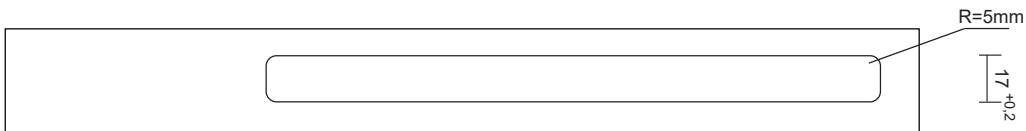

Manila IV Emotion	Lichtfarbe	Länge (mm)	Leistung (W)	Farbe	Ref.
Manila IV Emotion	Emotion	367	5.04	Edelstahlfarben	2000093
		467	6.56		2000094
		567	8.14		2000095
		767	11.24		2000096
		867	12.97		2000097
		967	14.34		2000098
		1167	17.44		2000099
		Sonderlänge			a. Anfrage
Emotion Adapterleitung 12 V					2000436

Abmessungen

Montage

Emotion Steuerungssysteme

siehe Kapitel „Steuerungen“ ab Seite 174

LINEAR

Manila IV Emotion

LINEAR

- Elegantes LED-Einbauprofil mit geringer Einbautiefe
- Diffuse Lichtquelle ohne Lichtpunkte
- Dimmbar mit stufenlos regelbarer Farbtemperatur durch Emotion Technologie
- Mit Endkappen und Metallklammern zur Montage

Manila IV Emotion

Leistung:	15.5 W/m
Lichtstrom:	1170-1440 lm/m
Lichtausbeute:	75-93 lm/W
Anzahl LEDs:	120+120
Material:	Aluminium
Schutzart:	IP20
Zuleitung:	2000 mm
Energieeffizienzklasse:	F
Startfarbe:	Warmweiß (mit Emotion Adapterleitung: Kaltweiß)