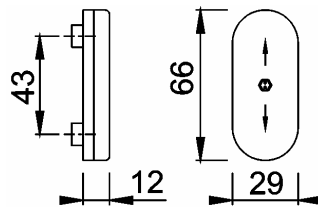

Hoppe Griffloch – Verdeck – Rosetten U26SV

Hoppe Griffloch – Verdeck – Rosetten U26SV

Griffloch – Verdeck – Rosette
U26SV, F1 Alu natur

Aufschiebbare Verdeck – Rosette
10mm Stütznocken

Lieferbar in den Farben:
F1 Alu natur
F9016 verkehrsweiß

Griffloch – Verdeck – Rosette
U26SV, F9016, verkehrsweiß

Verpackungseinheit: 10 Stück

Artikelbeschreibung	Artikel-Nr.
Hoppe Griffloch – Verdeck – Rosette, U26SV, F1 Alu natur	E9490465
Hoppe Griffloch – Verdeck – Rosette, U26SV, F9016 verkehrsweiß	E9400464