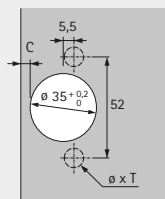

# Schnellmontage-Topfscharnier

- ▶ Scharnier für Eckschrankfalttören
- ▶ Öffnungswinkel 50° / 65°, Bohrbild TH 52 x 5,5 mm

- ▶ Qualitätseinstufung nach EN 15570, Level 2
- ▶ Für Türdicke 15 - 21 mm
- ▶ Topftiefe 12,8 mm
- ▶ Diagonalverstellung +9,5 mm / -9,5 mm
- ▶ Integrierte Auflagenverstellung, siehe Skizze
- ▶ Integrierte Tiefenverstellung, siehe Skizze
- ▶ Höhenverstellung über Montageplatte
- ▶ Stahl / Zinkdruckguss vernickelt

Bohrbild

vorliegend  
(Basis B 24 mm)