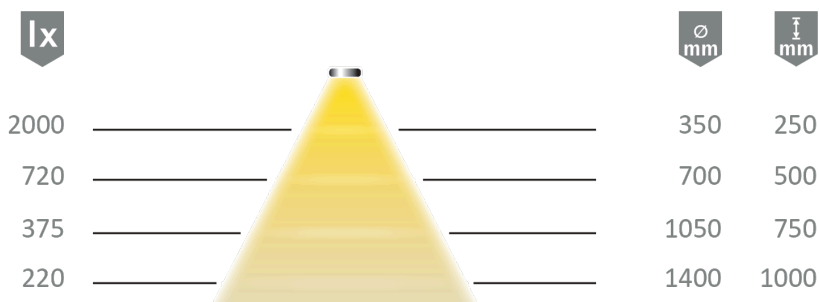

Datenblatt

Datasheet

HALEMEIER

Kategorie, Category Lineare Leuchten
Artikel-Nr., Item no 5604542
Bezeichnung, Name Versa Inside 1200 12VDC xw

Technische Daten Technical specifications

Betriebsspannung, Operating voltage 12 Volt DC
Leistung, Power max.8 W/m
Dimmbar, Dimmable PWM
Schutzart, International Protection IP20

Lichttechnische Parameter Photometric parameters

Lichtfarbe, Light colour XtraWarm
Farbtemperatur, colour temperature -
Lichtstrom, Luminous flux 1200 lm
Farbwiedergabe, Colour Rendering >90 Ra
Index
Halbwertswinkel, Half value angle 70 °

Allgemeines General Information

Lebensdauer, Lifespan 50000 h
Kenn- und Prüfzeichen