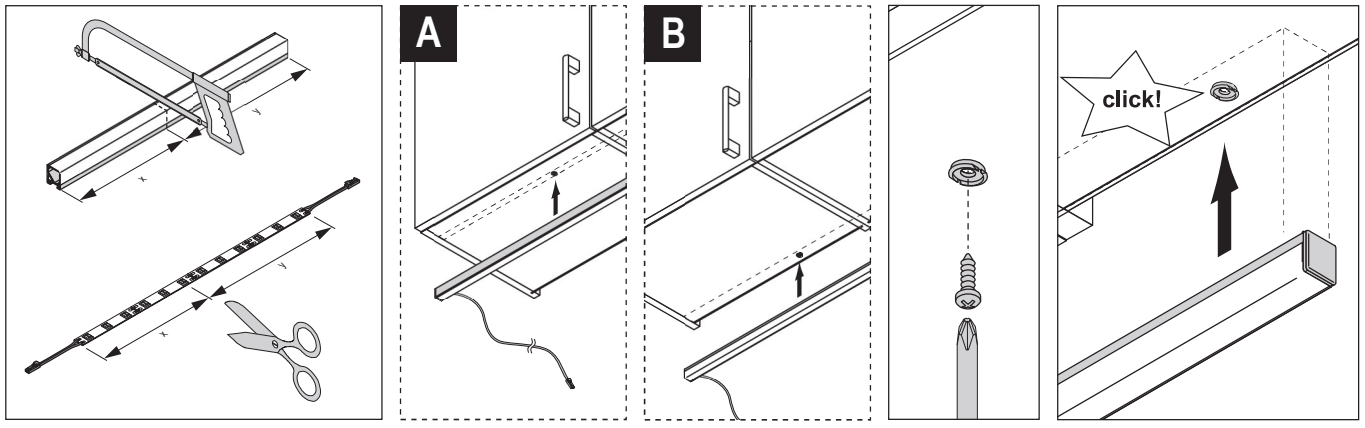

Abmessungen

LINEAR

Montage

Emotion Steuerungssysteme

siehe Kapitel „Steuerungen“ ab Seite 174

Quattro Plus

LINEAR

- Schlanke LED Unterbauleuchte im Aluminiumprofil
- Leuchte individuell zuschneidbar
- LED Band liegt lose bei
- Einfache Montage mit Befestigungsclips
- Dimmbar mit stufenlos regelbarer Farbtemperatur durch Emotion Technologie