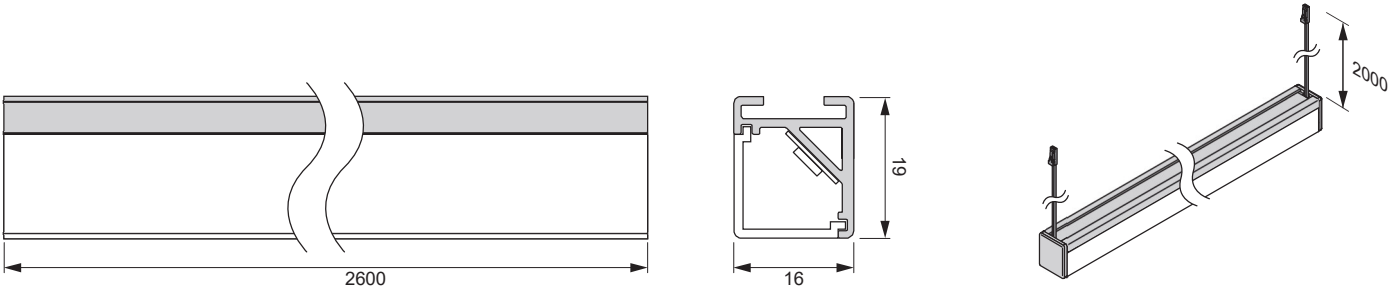

Quattro Plus	Lichtfarbe	Länge (mm)	Leistung (W)	Farbe	Ref.
Quattro Plus	Emotion	2600	31.2	Edelstahlfarben	2000782
				Schwarz	2000783
		1500	18.0	Edelstahlfarben	2000784
				Schwarz	2000785
Emotion Adapterleitung 12 V					2000436

Abmessungen

LINEAR

Montage

Emotion Steuerungssysteme

siehe Kapitel „Steuerungen“ ab Seite 174

Quattro Plus

LINEAR

- Schlanke LED Unterbauleuchte im Aluminiumprofil
- Leuchte individuell zuschneidbar
- LED Band liegt lose bei
- Einfache Montage mit Befestigungsclips
- Dimmbar mit stufenlos regelbarer Farbtemperatur durch Emotion Technologie

Quattro Plus

	
Leistung:	12 W/m
Lichtstrom:	1020-1140 lm/m
Lichtausbeute:	85-95 lm/W
Anzahl LEDs:	120+120
Material:	Aluminium/Kunststoff
Schutzart:	IP20
Zuleitung:	2x2000 mm
Energieeffizienzklasse:	
Startfarbe:	Warmweiß (mit Emotion Adapterleitung: Kaltweiß)

Beleuchtungsdiagramm

CRI 90 L= 1000 mm 2700-6500K