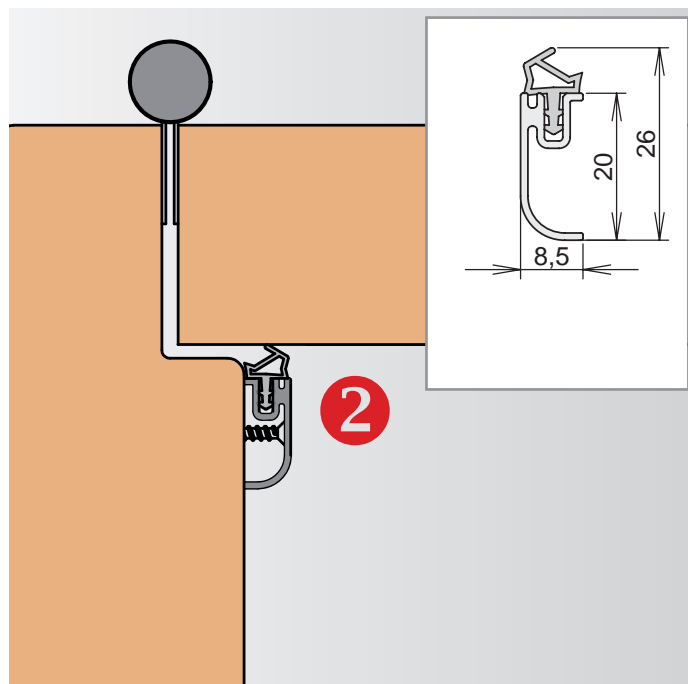

UNITHERM FAS-20

RAHMEN DICHTLEISTE

- ▶ wirksame Dichtigkeit für den Türfalz durch hohen Toleranzausgleich
- ▶ dämpft zusätzlich das Schließgeräusch
- ▶ stabiles Aluminiumprofil

| Länge (mm) | Unitherm FAS-20 |
|------------|-----------------|
| 2.100 | E9280200 |

SET APPLIC „RUNDUMDICHT“

DICHTUNGEN ZUM NACHRÜSTEN, KOMPLETTES SET FÜR EINE TÜR

- ▶ Set für eine Tür bis 2 x 1 m bestehend aus:
 - 3-seitig Unitherm FAS-20 (2x2,1m, 1x1,05m) **2**
 - Bodenseitig Schall-Ex Applic® **1**
- ▶ zur Nachrüstung für Rauch- und Schallschutztüren.

| Sets für verschiedene Zargendurchgangsmaße | |
|--|-------------------------|
| Zargendurchgangsmaß | Schall-Ex® Applic A Set |
| Farbe | silberfarben eloxiert |

| Länge mm | Applic A, Set silber |
|----------|----------------------|
| 805 | E9410819 |
| 930 | E9480838 |
| 1055 | E9470839 |