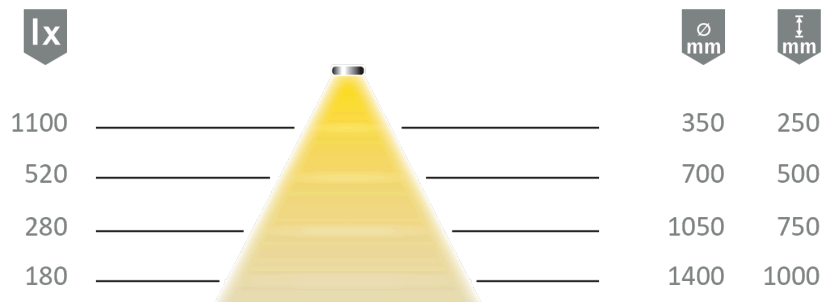

Datenblatt Datasheet

HALEMEIER

Kategorie, Category Lineare Leuchten
Artikel-Nr., Item no 5603831
Bezeichnung, Name Versa Linear 600 12VDC mw

Technische Daten Technical specifications

Betriebsspannung, Operating voltage 12 Volt DC
Leistung, Power max.6 W/m
Dimmbar, Dimmable PWM
Schutzart, International Protection IP20

Lichttechnische Parameter Photometric parameters

Lichtfarbe, Light colour MultiWhite
Farbtemperatur, colour temperature 2.700K - 6.500K
Lichtstrom, Luminous flux 600 lm/m
Farbwiedergabe, Colour Rendering >90 Ra
Index
Halbwertswinkel, Half value angle 70 °

Allgemeines General Information

Lebensdauer, Lifespan 60000 h
Kenn- und Prüfzeichen