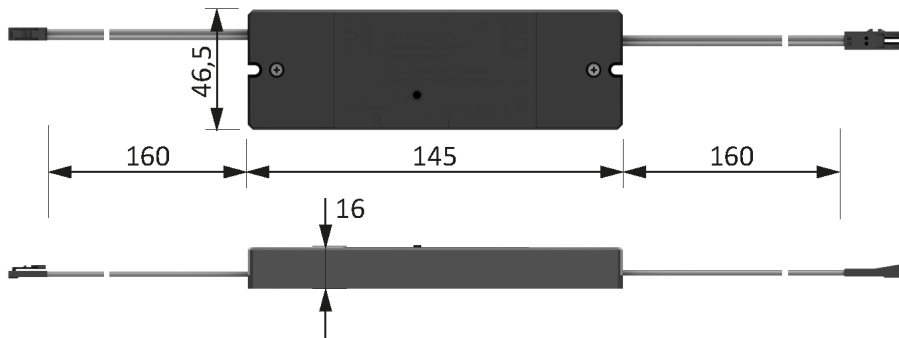

<https://halemeier.de/produkte/schalttechnik/s-mitter-smart/s-mitter-smart-set-12-volt-dc/>

Montagezeichnung

Masszeichnung

31.111.01 / 31.112.01 **Smartempfänger smartreceiver 12VDC / 24VDC**

31.113.01 **Smartempfänger smartreceiver 230/240VAC (keine Dimmfunktion no dimming)**