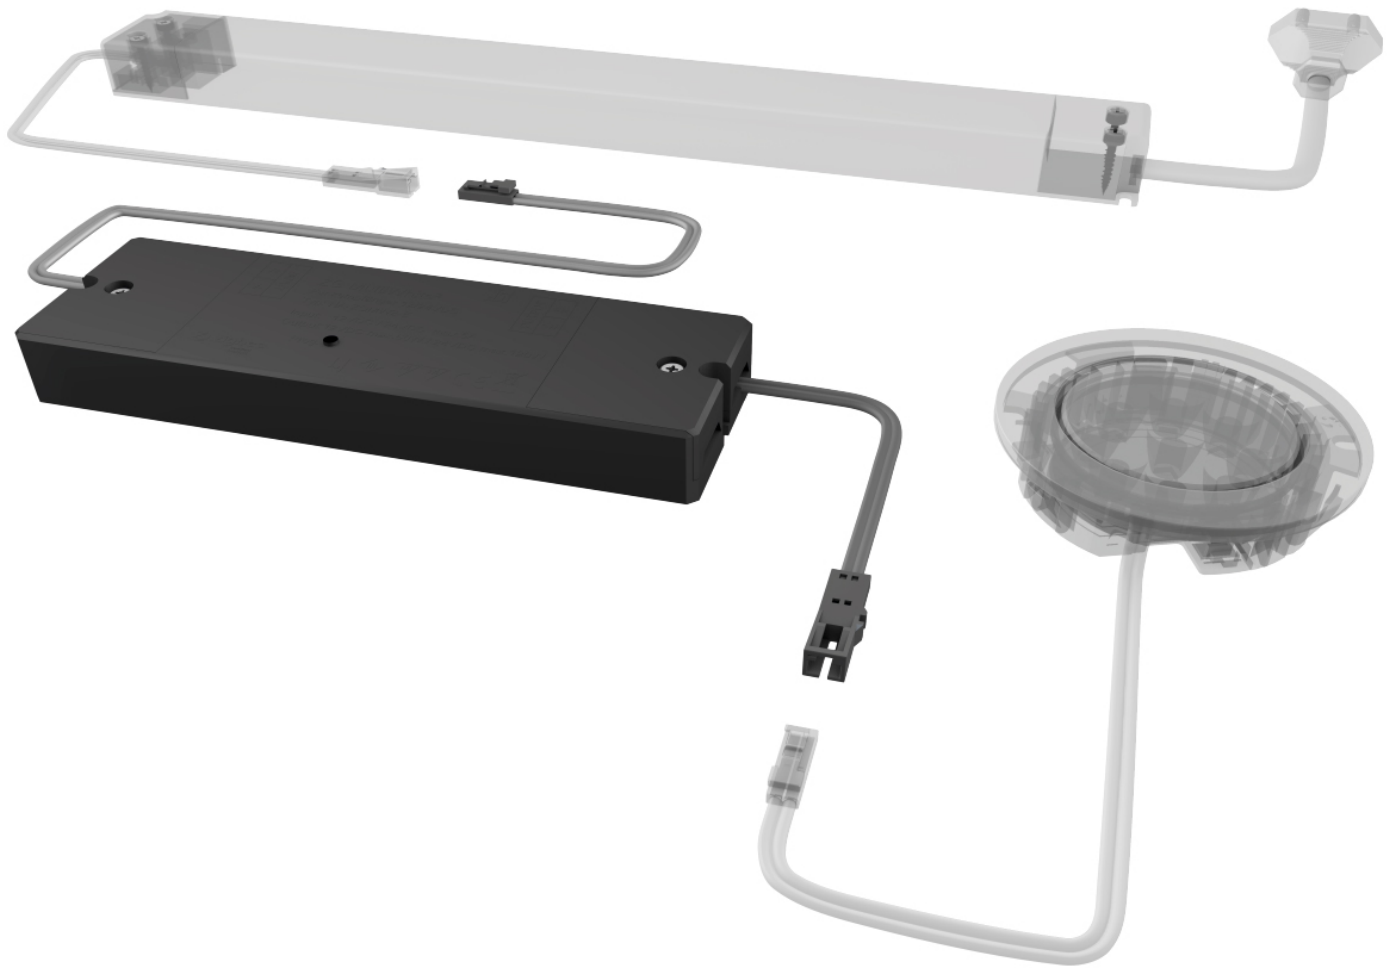

<https://halemeier.de/produkte/schalttechnik/s-mitter-smart/s-mitter-smart-set-12-volt-dc/>

Montagezeichnung

Masszeichnung

31.111.01 / 31.112.01 **Smartempfänger smartreceiver 12VDC / 24VDC**

31.113.01 **Smartempfänger smartreceiver 230/240VAC (keine Dimmfunktion no dimming)**