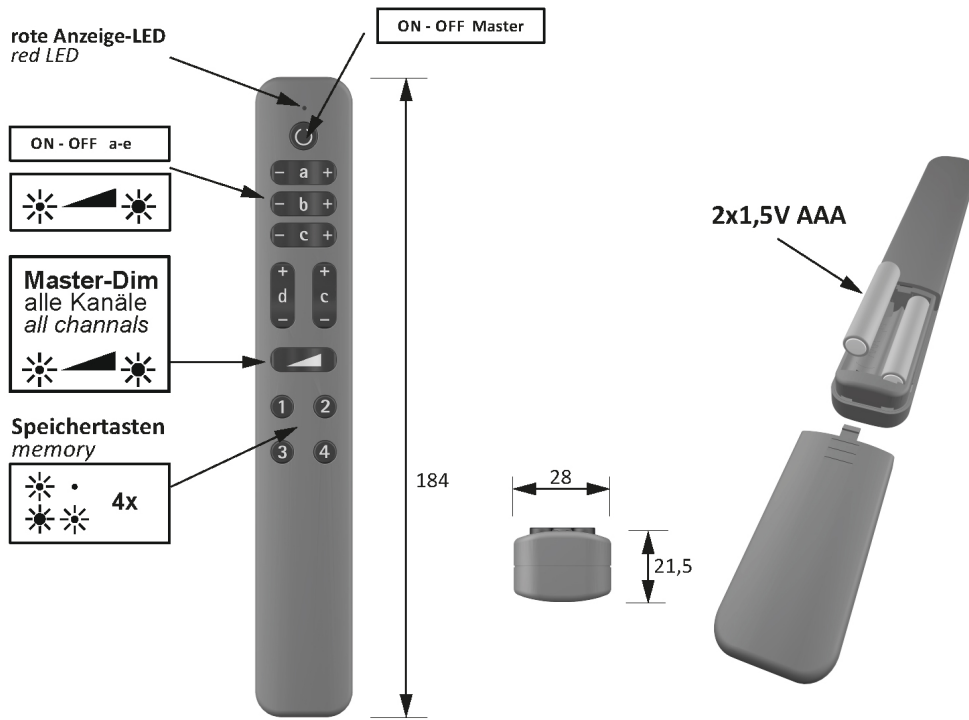

<https://halemeier.de/produkte/schalttechnik/s-mitter-smart/s-mitter-smart-set-12-volt-dc/>

Montagezeichnung

Masszeichnung

31.111.01 / 31.112.01 **Smartempfänger smartreceiver 12VDC / 24VDC**

31.113.01 **Smartempfänger smartreceiver 230/240VAC (keine Dimmfunktion no dimming)**