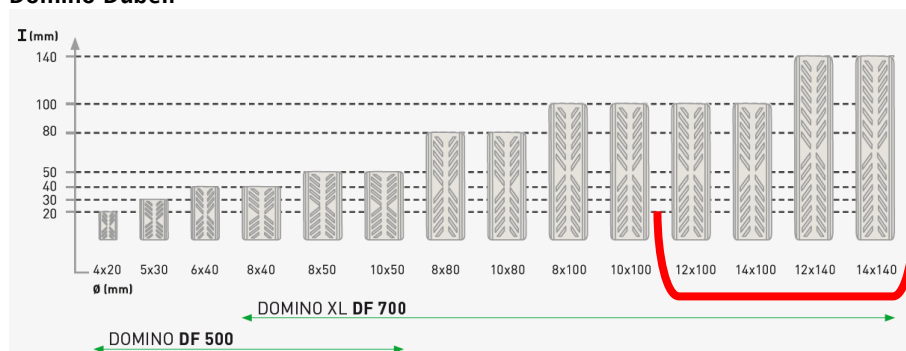

Domino Dübel:

Artikelbeschreibung	Artikel-Nr.
Domino Dübelsortiment Buche D8 + D10 im Systainer	E9580466
Domino Dübelsortiment Buche D12 + D14 im Systainer	E9570467
Domino Dübel Buche 12 x 100mm, Pack mit 100 Stück	E9550469
Domino Dübel Buche 12 x 140mm, Pack mit 90 Stück	E9520470
Domino Dübel Buche 14 x 100mm, Pack mit 80 Stück	E9500472
Domino Dübel Buche 14 x 140mm, Pack mit 70 Stück	E9510471
Domino Dübelstangen Buche 12 x 750mm, Bund mit 22 Stück	E9590473
Domino Dübelstangen Buche 14 x 750mm, Bund mit 18 Stück	E9580474
Domino Dübelstangen Sipo 14 x 750mm, Bund mit 18 Stück	E9530487