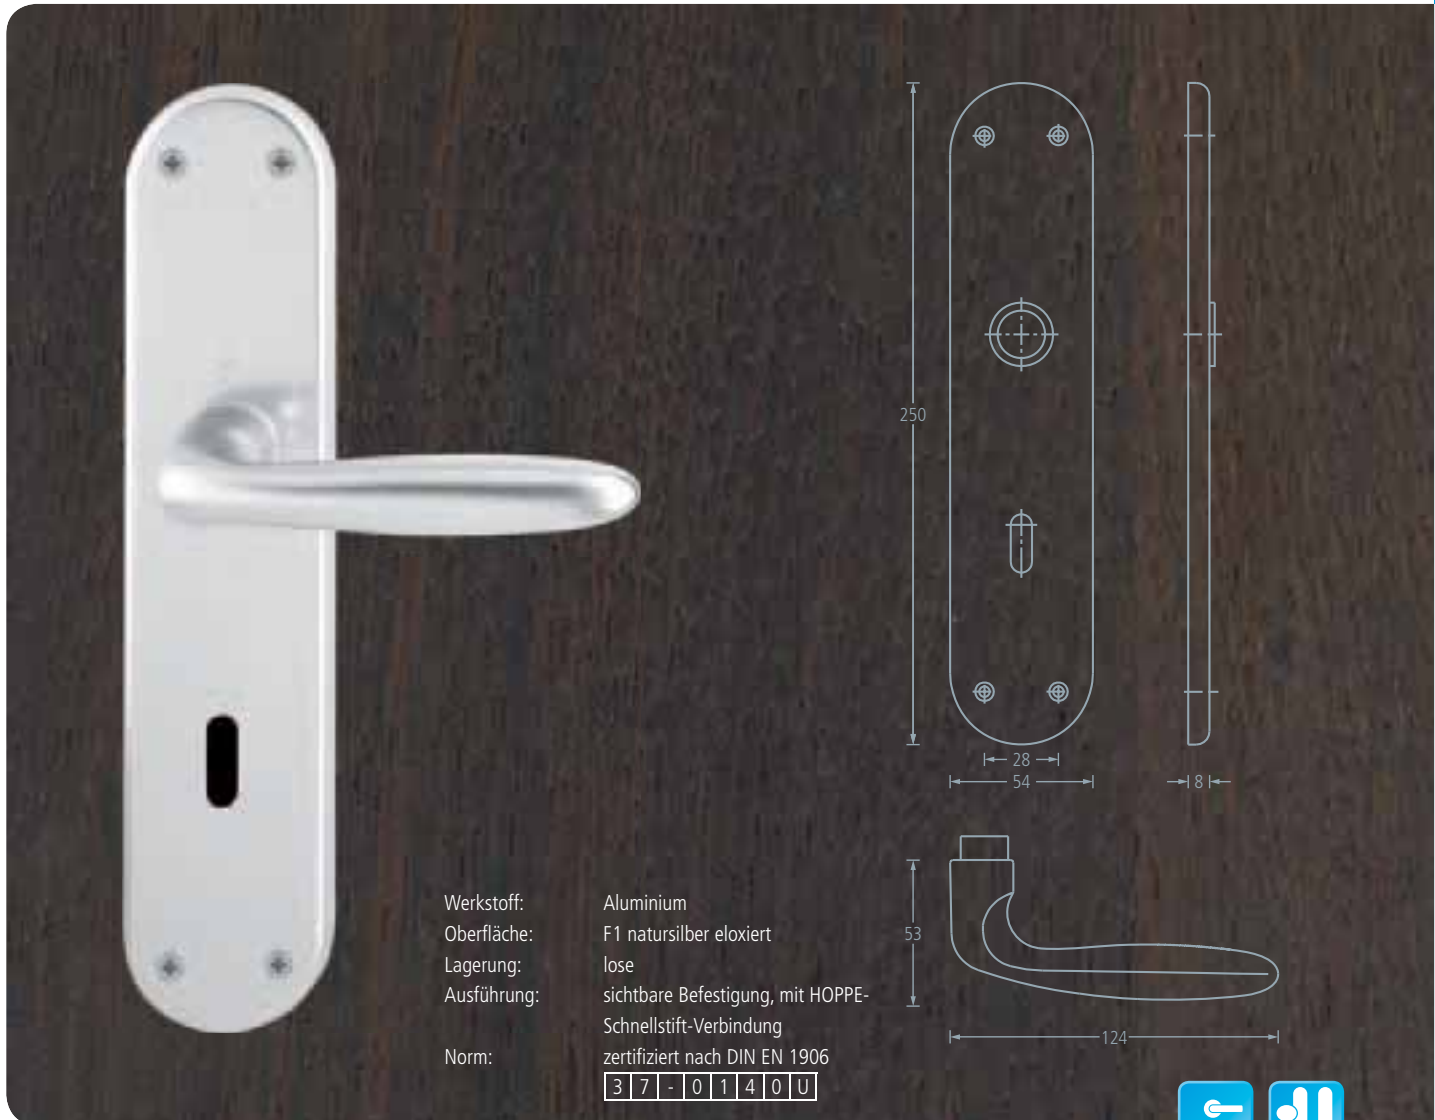

LANGSCHILDGARNITUR

Verona 1510/3334

S. 56

S. 254, 256, 257

	Bezeichnung	Beschreibung	Türstärke	Alu F1
	BB	Vierkant 8 mm	35-45 mm	E9450211
	PZ	Vierkant 8 mm	35-45 mm	E9440212
	Bad-Grt.	Vierkant 8 mm	37-42 mm	E9430213

RENOVATION
 extra-lang 250 mm
 extra-breit 54 mm