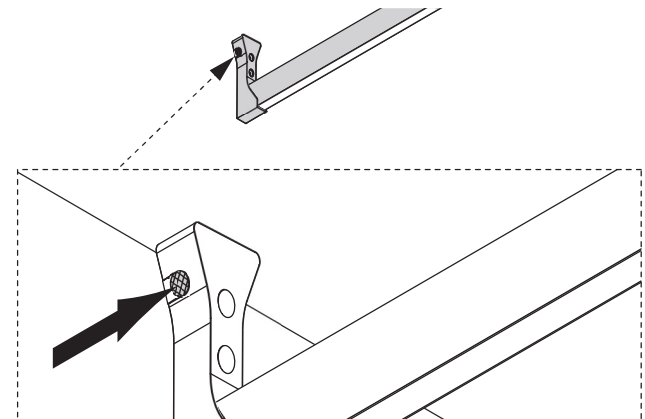

Abmessungen

LINEAR

Montage

Bewegungsmelder (optional, an Wandlager links)

Variante A

Variante B

100°

max. 260 cm

30 sec.

Steuerungssysteme

siehe Kapitel „Steuerungen“ ab Seite 174

Mec Rack Kleiderstange

LINEAR

- Kleiderstange mit LED Beleuchtung
- Bewegungsmelder für AN-/AUS-Funktion
- Diffuse Lichtquelle ohne Lichtpunkte
- Mittellager ab 1000 mm Länge
- Bausatz inkl. beigelegtem Schutzprofil für Kleiderbügel
- Länge für Korpusbreiten mit 19 mm Seitenwandstärke