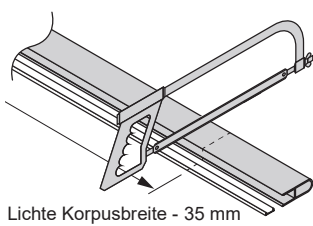

Mec Rack	Lichtfarbe	Korpusbreite (mm)	Leistung (W)	Farbe	Ref.
Kleiderstange	Warmweiß	800	7.2	Aluminium	2000748
		1000	9.1		2000749
		1200	11.0		2000750
Kleiderstange mit Bewegungsmelder		800	7.2		2000751
		1000	9.1		2000752
		1200	11.0		2000753

Abmessungen

LINEAR

Montage

Bewegungsmelder (optional, an Wandlager links)

Variante A

Variante B

100°

max. 260 cm

30 sec.

Steuerungssysteme

siehe Kapitel „Steuerungen“ ab Seite 174

Mec Rack Kleiderstange

LINEAR

- Kleiderstange mit LED Beleuchtung
- Bewegungsmelder für AN-/AUS-Funktion
- Diffuse Lichtquelle ohne Lichtpunkte
- Mittellager ab 1000 mm Länge
- Bausatz inkl. beigelegtem Schutzprofil für Kleiderbügel
- Länge für Korpusbreiten mit 19 mm Seitenwandstärke

Mec Rack Kleiderstange

Leistung:	9.6 W/m
Lichtstrom:	840 lm
Lichtausbeute:	88.00 lm/W
Material:	Aluminium
Schutzart:	IP20
Zuleitung:	3000 mm
Energieeffizienzklasse:	G

Beleuchtungsdiagramm