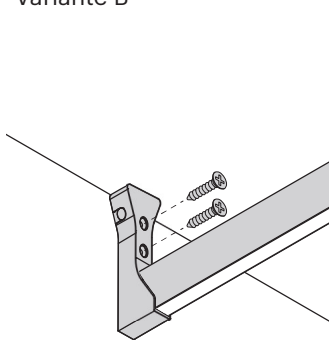

Abmessungen

LINEAR

Montage

Bewegungsmelder (optional, an Wandlager links)

Variante A

Variante B

100°

max. 260 cm

30 sec.

Steuerungssysteme

siehe Kapitel „Steuerungen“ ab Seite 174

Mec Rack Kleiderstange

LINEAR

- Kleiderstange mit LED Beleuchtung
- Bewegungsmelder für AN-/AUS-Funktion
- Diffuse Lichtquelle ohne Lichtpunkte
- Mittellager ab 1000 mm Länge
- Bausatz inkl. beigelegtem Schutzprofil für Kleiderbügel
- Länge für Korpusbreiten mit 19 mm Seitenwandstärke