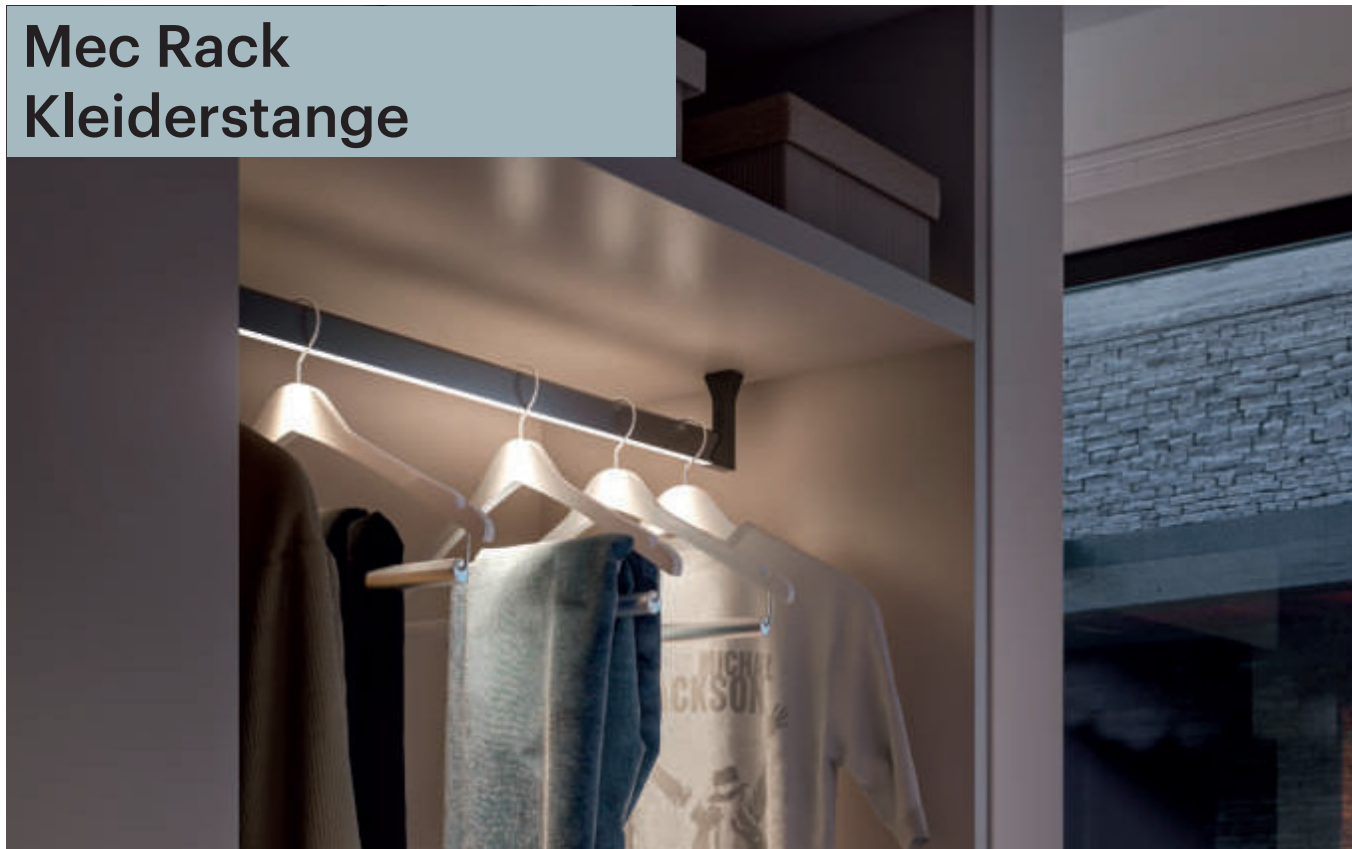

30 sec.

Steuerungssysteme

siehe Kapitel „Steuerungen“ ab Seite 174

Mec Rack Kleiderstange

LINEAR

- Kleiderstange mit LED Beleuchtung
- Bewegungsmelder für AN-/AUS-Funktion
- Diffuse Lichtquelle ohne Lichtpunkte
- Mittellager ab 1000 mm Länge
- Bausatz inkl. beigelegtem Schutzprofil für Kleiderbügel
- Länge für Korpusbreiten mit 19 mm Seitenwandstärke