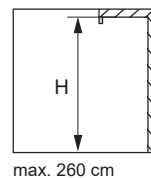

Abmessungen

LINEAR

Montage

Bewegungsmelder (optional, an Wandlager links)

Variante A

Variante B

100°

max. 260 cm