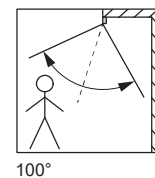

Abmessungen

LINEAR

Montage

Bewegungsmelder (optional, an Wandlager links)

Variante A

Variante B

100°

max. 260 cm