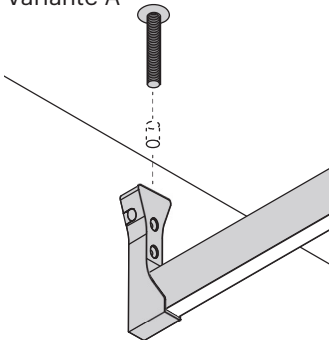

Abmessungen

LINEAR

Montage

Bewegungsmelder (optional, an Wandlager links)

Variante A

Variante B

100°

max. 260 cm

30 sec.

Steuerungssysteme

siehe Kapitel „Steuerungen“ ab Seite 174

Mec Rack Kleiderstange

LINEAR

- Kleiderstange mit LED Beleuchtung
- Bewegungsmelder für AN-/AUS-Funktion
- Diffuse Lichtquelle ohne Lichtpunkte
- Mittellager ab 1000 mm Länge
- Bausatz inkl. beigelegtem Schutzprofil für Kleiderbügel
- Länge für Korpusbreiten mit 19 mm Seitenwandstärke