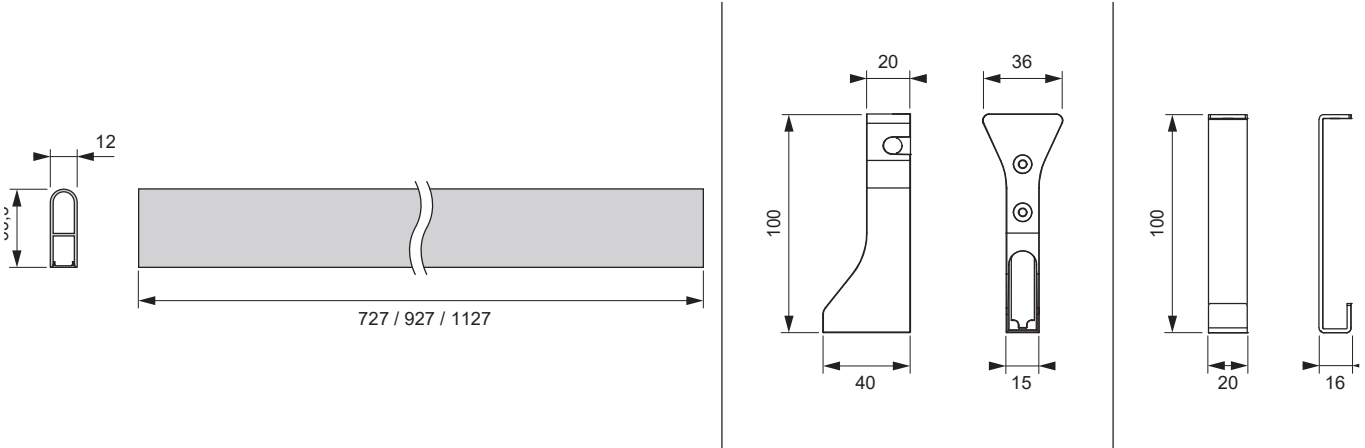

Mec Rack	Lichtfarbe	Korpusbreite (mm)	Leistung (W)	Farbe	Ref.
Kleiderstange	Warmweiß	800	7.2	Aluminium	2000748
		1000	9.1		2000749
		1200	11.0		2000750
Kleiderstange mit Bewegungsmelder		800	7.2		2000751
		1000	9.1		2000752
		1200	11.0		2000753

Abmessungen

LINEAR

Montage

Bewegungsmelder (optional, an Wandlager links)

Variante A

Variante B

100°

max. 260 cm

30 sec.

Steuerungssysteme

siehe Kapitel „Steuerungen“ ab Seite 174

Mec Rack Kleiderstange

LINEAR

- Kleiderstange mit LED Beleuchtung
- Bewegungsmelder für AN-/AUS-Funktion
- Diffuse Lichtquelle ohne Lichtpunkte
- Mittellager ab 1000 mm Länge
- Bausatz inkl. beigelegtem Schutzprofil für Kleiderbügel
- Länge für Korpusbreiten mit 19 mm Seitenwandstärke

Mec Rack Kleiderstange

Leistung:	9.6 W/m
Lichtstrom:	840 lm
Lichtausbeute:	88.00 lm/W
Material:	Aluminium
Schutzart:	IP20
Zuleitung:	3000 mm
Energieeffizienzklasse:	G

Beleuchtungsdiagramm