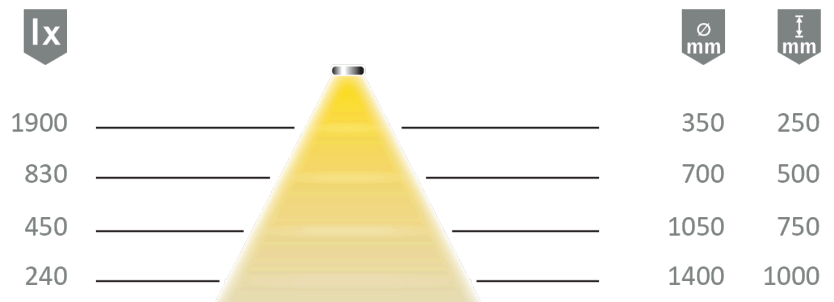

Datenblatt

Datasheet

HALEMEIER

Kategorie, Category Lineare Leuchten
Artikel-Nr., Item no 5603901
Bezeichnung, Name Versa Linear 1200 12VDC nw

Technische Daten Technical specifications

Betriebsspannung, Operating voltage 12 Volt DC
Leistung, Power max.12 W/m
Dimmbar, Dimmable PWM

Lichttechnische Parameter Photometric parameters

Lichtfarbe, Light colour Neutralweiß
Farbtemperatur, colour temperature 4.000K - 4.150K
Lichtstrom, Luminous flux 1200 lm/m
Farbwiedergabe, Colour Rendering >90 Ra
Index
Halbwertswinkel, Half value angle 70 °

Allgemeines General Information

Lebensdauer, Lifespan 50000 h
Kenn- und Prüfzeichen