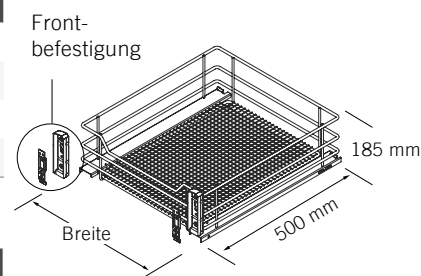

DETAILS

- ↘ Korpusbreiten: 400, 450, 500 und 600 mm
- ↘ Einbautiefe: min. 515 mm
- ↘ Einbauhöhen:
 - 160 mm mit Führung als Innenauszug ohne Frontanbindung
 - 185 mm mit Führung als Frontauszug mit Frontanbindung
- ↘ Variante mit Distanzleiste zur Montage hinter der Tür (Innenauszug)
- ↘ Werkzeuglose Montage der Körbe auf den Führungen
- ↘ 3D-Frontjustierung ermöglicht ein komfortables und einfaches Einstellen der Front
- ↘ Zuladung: max. 20 kg pro Korb
- ↘ Korbvariante: Saphir

VORTEILE

1. Optimale Erreichbarkeit
2. Schalldämpfung und Soft-Close Funktion

VS SUB® Basket I Saphir Innenauszug

VS SUB® Basket I Saphir Innenauszug mit Führungen und Distanzleiste

Art. Nr.	Korpusbreite	Details
VS.90003477	400 mm	VS SUB® Basket, Saphir, chrom
VS.90004117	450 mm	VS SUB® Basket, Saphir, chrom
VS.90003478	500 mm	VS SUB® Basket, Saphir, chrom
VS.90003479	600 mm	VS SUB® Basket, Saphir, chrom

VS SUB® Basket I Saphir Frontauszug

VS SUB® Basket I Saphir Frontauszug mit Führungen

Art. Nr.	Korpusbreite	Details
VS.90004118	400 mm	VS SUB® Basket, Saphir, chrom
VS.90004119	450 mm	VS SUB® Basket, Saphir, chrom
VS.90004120	500 mm	VS SUB® Basket, Saphir, chrom
VS.90004121	600 mm	VS SUB® Basket, Saphir, chrom