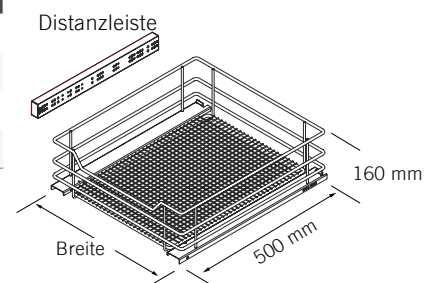

VS SUB® Basket I Innenauszug

VS SUB® Basket Korbauszug

EIN GUTER ZUG ZUM KORB.

1

2

Manchmal ist die einfache Lösung die beste Option. Als Front- oder Innenauszug einsetzbar, ist dieser Korbauszug mit einem Selbsteinzug und integriertem Dämpfungssystem ausgestattet

DETAILS

- ↘ Korpusbreiten: 400, 450, 500 und 600 mm
- ↘ Einbautiefe: min. 515 mm
- ↘ Einbauhöhen:
 - 160 mm mit Führung als Innenauszug ohne Frontanbindung
 - 185 mm mit Führung als Frontauszug mit Frontanbindung
- ↘ Variante mit Distanzleiste zur Montage hinter der Tür (Innenauszug)
- ↘ Werkzeuglose Montage der Körbe auf den Führungen
- ↘ 3D-Frontjustierung ermöglicht ein komfortables und einfaches Einstellen der Front
- ↘ Zuladung: max. 20 kg pro Korb
- ↘ Korbvariante: Saphir

VORTEILE

1. Optimale Erreichbarkeit
2. Schalldämpfung und Soft-Close Funktion

VS SUB® Basket I Saphir Innenauszug

VS SUB® Basket I Saphir Innenauszug mit Führungen und Distanzleiste

Art. Nr.	Korpusbreite	Details
VS.90003477	400 mm	VS SUB® Basket, Saphir, chrom
VS.90004117	450 mm	VS SUB® Basket, Saphir, chrom
VS.90003478	500 mm	VS SUB® Basket, Saphir, chrom
VS.90003479	600 mm	VS SUB® Basket, Saphir, chrom

VS SUB® Basket I Saphir Frontauszug

VS SUB® Basket I Saphir Frontauszug mit Führungen

Art. Nr.	Korpusbreite	Details
VS.90004118	400 mm	VS SUB® Basket, Saphir, chrom
VS.90004119	450 mm	VS SUB® Basket, Saphir, chrom
VS.90004120	500 mm	VS SUB® Basket, Saphir, chrom
VS.90004121	600 mm	VS SUB® Basket, Saphir, chrom