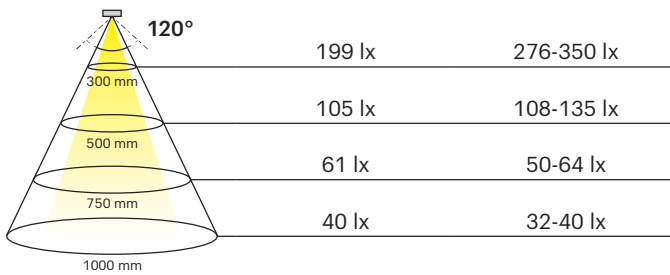

## LED Strip Flex 12 V

- Selbstklebendes flexibles LED Leuchtenband
- Zur einfachen Erstellung von Leuchtenbändern mittels Stecksystem
- Dimmbar mit stufenlos regelbarer Farbtemperatur durch Emotion Technologie

Betriebsspannung:	DC 12 V
Abmessung:	8x2,5 mm
Leistung:	3.4 W/m
Lichtfarbe:	Warmweiß (3200 K) Emotion (3000-6000 K)
Farbwiedergabe (CRI):	>80
Lichtstrom:	33-36 lm/m
Lichtausbeute:	29-32 lm/W
Lebensdauer:	30000 h
Anzahl LEDs:	36/m
Aufteilung:	3/85 mm / 3+3/85 mm
Abstrahlwinkel:	120°
Schutzart:	IP20
Farbe:	Schwarz
Zuleitung:	-

### Beleuchtungsdiagramm

CRI >80 L= 335 mm 3200 K 3000-6000 K

LED Strip Flex 12 V		Länge (mm)	Leistung (W)	Lichtfarbe (K)	Ref.
1	10er Pack	335	0.8	3200	2000223
2		335	1.2	3000-6000	2000224
3	2m Rolle	2000	6.8		2000225