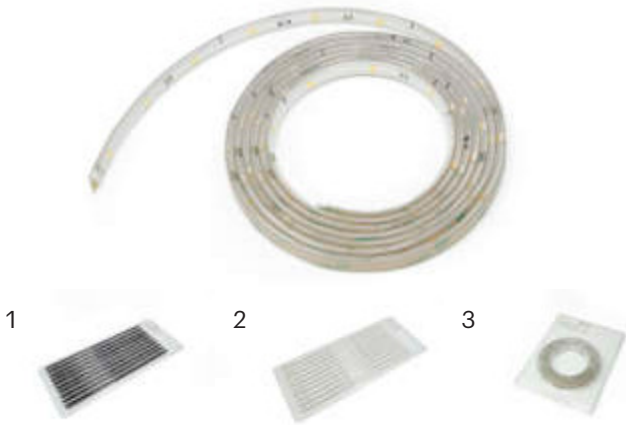

## LED Strip Flex 12 V

- Selbstklebendes flexibles LED Leuchtenband
- Zur einfachen Erstellung von Leuchtenbändern mittels Stecksystem
- Dimmbar mit stufenlos regelbarer Farbtemperatur durch Emotion Technologie

Betriebsspannung:	DC 12 V
Abmessung:	8x2,5 mm
Leistung:	3.4 W/m
Lichtfarbe:	Warmweiß (3200 K) Emotion (3000-6000 K)
Farbwiedergabe (CRI):	>80
Lichtstrom:	33-36 lm/m
Lichtausbeute:	29-32 lm/W
Lebensdauer:	30000 h
Anzahl LEDs:	36/m
Aufteilung:	3/85 mm / 3+3/85 mm
Abstrahlwinkel:	120°
Schutzart:	IP20
Farbe:	Schwarz
Zuleitung:	-

### Beleuchtungsdiagramm

CRI >80 L= 335 mm 3200 K 3000-6000 K

LED Strip Flex 12 V		Länge (mm)	Leistung (W)	Lichtfarbe (K)	Ref.
1	10er Pack	335	0.8	3200	2000223
2		335	1.2	3000-6000	2000224
3	2m Rolle	2000	6.8		2000225

### LED Konverter 12 V

Zubehör	Länge (mm)	Ref.
1 Anschlussleitung	2000	2000226
2 Verbindungsleitung	40	2000227

LED Konverter 12 V	Ref.
15 W	2000420
30 W	2000421
60 W	2000422

Weitere Schalttechnik s. Kapitel „Steuerungen“ ab Seite 174