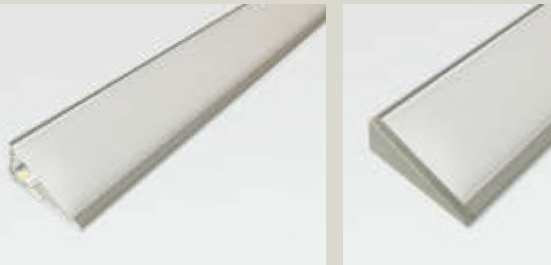

Mec Porto 3

Produktmerkmale: Aufbauprofil
 Material: Aluminium EV1
 Farbe: Silberfarben
 Abmessungen: 3000x23x15 mm

Verwendbare LED Bänder und Lichtwirkung auf S. 244

Mec Porto 3	Länge (mm)	Farbe	Ref.
Leuchtenprofil	3000	Silberfarben	2000309
Abdeckprofil		Opal	2000312
Endkappenset		Silberfarben	2000315
Befestigungsset			2000349

Mec Porto 5

Produktmerkmale: Aufbauprofil
 Material: Aluminium EV1
 Farbe: Silberfarben
 Abmessungen: 3000x18 x18 mm

Verwendbare LED Bänder und Lichtwirkung auf S. 244

Mec Porto 5	Länge (mm)	Farbe	Ref.
Leuchtenprofil	3000	Silberfarben	2000311
Abdeckprofil		Opal	2000312
Endkappenset			2000316

Mec Kel

Produktmerkmale: Anbauprofil
 Inkl. Abdeckung
 Material: Aluminium
 Farbe: Silberfarben
 Abmessungen: 2500x35x16 mm

Verwendbare LED Bänder und Lichtwirkung auf S. 244

Mec Kel	Länge (mm)	Farbe	Ref.
Leuchtenprofil	2500	Silberfarben	2000939
Endkappenset			2000940