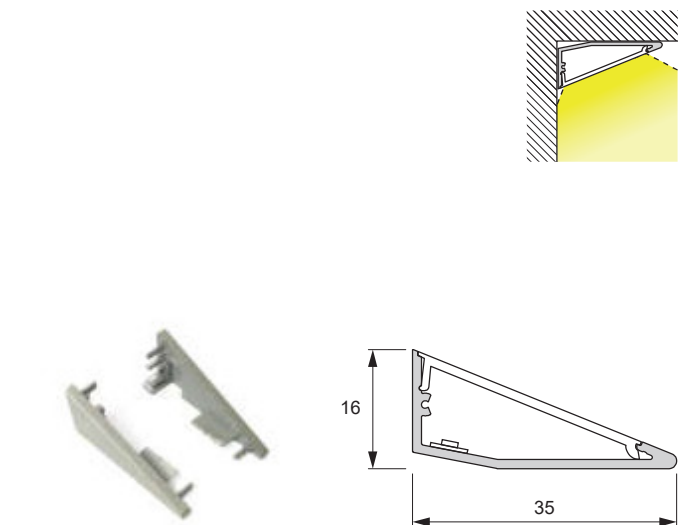

Mec Porto 3

Produktmerkmale: Aufbauprofil
 Material: Aluminium EV1
 Farbe: Silberfarben
 Abmessungen: 3000x23x15 mm

Verwendbare LED Bänder und Lichtwirkung auf S. 244

Mec Porto 3	Länge (mm)	Farbe	Ref.
Leuchtenprofil	3000	Silberfarben	2000309
Abdeckprofil		Opal	2000312
Endkappenset		Silberfarben	2000315
Befestigungsset			2000349

Mec Porto 5

Produktmerkmale: Aufbauprofil
 Material: Aluminium EV1
 Farbe: Silberfarben
 Abmessungen: 3000x18 x18 mm

Verwendbare LED Bänder und Lichtwirkung auf S. 244

Mec Porto 5	Länge (mm)	Farbe	Ref.
Leuchtenprofil	3000	Silberfarben	2000311
Abdeckprofil		Opal	2000312
Endkappenset			2000316

Mec Kel

Produktmerkmale: Anbauprofil
 Inkl. Abdeckung
 Material: Aluminium
 Farbe: Silberfarben
 Abmessungen: 2500x35x16 mm

Verwendbare LED Bänder und Lichtwirkung auf S. 244

Mec Kel	Länge (mm)	Farbe	Ref.
Leuchtenprofil	2500	Silberfarben	2000939
Endkappenset			2000940