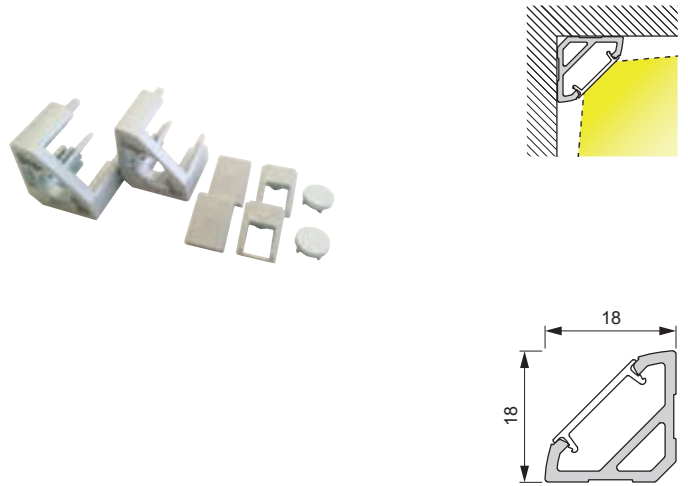

Mec Porto 3

Produktmerkmale: Aufbauprofil
 Material: Aluminium EV1
 Farbe: Silberfarben
 Abmessungen: 3000x23x15 mm

Verwendbare LED Bänder und Lichtwirkung auf S. 244

Mec Porto 3	Länge (mm)	Farbe	Ref.
Leuchtenprofil	3000	Silberfarben	2000309
Abdeckprofil		Opal	2000312
Endkappenset		Silberfarben	2000315
Befestigungsset			2000349

Mec Porto 5

Produktmerkmale: Aufbauprofil
 Material: Aluminium EV1
 Farbe: Silberfarben
 Abmessungen: 3000x18 x18 mm

Verwendbare LED Bänder und Lichtwirkung auf S. 244

Mec Porto 5	Länge (mm)	Farbe	Ref.
Leuchtenprofil	3000	Silberfarben	2000311
Abdeckprofil		Opal	2000312
Endkappenset			2000316

Mec Kel

Produktmerkmale: Anbauprofil
 Inkl. Abdeckung
 Material: Aluminium
 Farbe: Silberfarben
 Abmessungen: 2500x35x16 mm

Verwendbare LED Bänder und Lichtwirkung auf S. 244

Mec Kel	Länge (mm)	Farbe	Ref.
Leuchtenprofil	2500	Silberfarben	2000939
Endkappenset			2000940