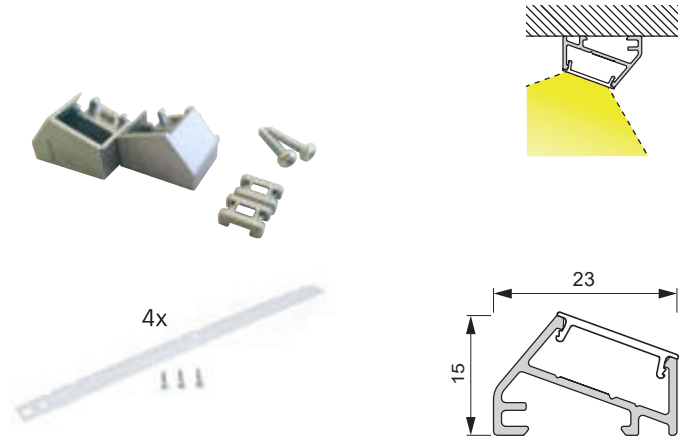

Mec Porto 3

Produktmerkmale: Aufbauprofil
 Material: Aluminium EV1
 Farbe: Silberfarben
 Abmessungen: 3000x23x15 mm

Verwendbare LED Bänder und Lichtwirkung auf S. 244

Mec Porto 3	Länge (mm)	Farbe	Ref.
Leuchtenprofil	3000	Silberfarben	2000309
Abdeckprofil		Opal	2000312
Endkappenset		Silberfarben	2000315
Befestigungsset			2000349

Mec Porto 5

Produktmerkmale: Aufbauprofil
 Material: Aluminium EV1
 Farbe: Silberfarben
 Abmessungen: 3000x18 x18 mm

Verwendbare LED Bänder und Lichtwirkung auf S. 244

Mec Porto 5	Länge (mm)	Farbe	Ref.
Leuchtenprofil	3000	Silberfarben	2000311
Abdeckprofil		Opal	2000312
Endkappenset			2000316

Mec Kel

Produktmerkmale: Anbauprofil
 Inkl. Abdeckung
 Material: Aluminium
 Farbe: Silberfarben
 Abmessungen: 2500x35x16 mm

Verwendbare LED Bänder und Lichtwirkung auf S. 244

Mec Kel	Länge (mm)	Farbe	Ref.
Leuchtenprofil	2500	Silberfarben	2000939
Endkappenset			2000940