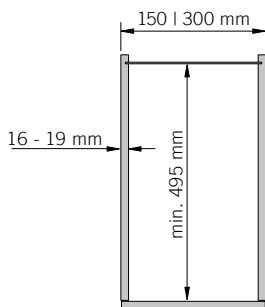

DETAILS

- ✓ Korpusbreiten: 150 und 300 mm
- ✓ Einbautiefe: min. 495 mm
- ✓ Einbauhöhe: min.
 - 3er = 619 mm
 - 5er = 1222 mm
 - 8er = 1824 mm
- ✓ Links und rechts montierbar
- ✓ EasyFit: werkzeuglose Frontanbindung
- ✓ Ablagevarianten für die Ausführungen 90°, 45° und 35°
- ✓ Planero® Körbe nur für 90° Frontanbindung erhältlich
- ✓ Individuelle Höhenverstellung der Körbe
- ✓ 3D-Frontjustierung ermöglicht ein komfortables und einfaches Einstellen der Front
- ✓ Integrierte Dämpfung und Selbsteinzug
- ✓ Einbauschablone: kein Messen beim Einbau im Korpus notwendig
- ✓ Zuladung System: max. 20 kg, ab Einbauhöhe 1222 mm: max. 40 kg
- ✓ Ablagevarianten*: Saphir, Premea und Planero®

Premea Körbe 45°

Art. Nr.	Details Seitenrahmen
VS.90006664	VS SUB® Side 3, Rahmenhöhe/min.Einbauhöhe: 609/619 mm, lavagrau
VS.90006614	VS SUB® Side 3, Rahmenhöhe/min.Einbauhöhe: 609/619 mm, silber
VS.90006615	VS TAL® Side 5, Rahmenhöhe/min.Einbauhöhe: 1212/1222 mm, silber
VS.90006616	VS TAL® Side, 8 Rahmenhöhe/min.Einbauhöhe: 1814/ 1824 mm, silber

Art. Nr.	Korpusbreite	Details Korbsets (je 2 Körbe)
VS.90006931	150 mm	VS SUB® Side, Saphir, chrom
VS.90006939	150 mm	VS SUB® Side, Premea, weiß chrom
VS.90006932	150 mm	VS SUB® Side, Saphir, chrom, 45° links
VS.90006933	150 mm	VS SUB® Side, Saphir, chrom, 45° rechts
VS.90006945	150 mm	VS SUB® Side, Premea, weiß chrom, 45° links
VS.90006946	150 mm	VS SUB® Side, Premea, weiß chrom, 45° rechts

Korpusmaße / Produktabmessungen

VS SUB® Side 3
Rahmenhöhe 609 mm

VS TAL® Side 5 und 8
Rahmenhöhe 1212 und 1814 mm

H =
75 mm Saphir
80 mm Planero®
84 mm Premea