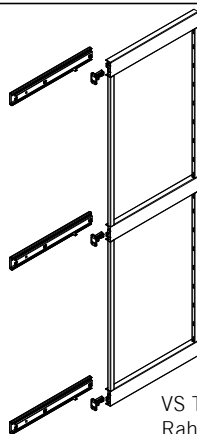

Art. Nr.	Korpusbreite	Details Korbsets (je 2 Körbe)
VS.90006931	150 mm	VS SUB® Side, Saphir, chrom
VS.90006939	150 mm	VS SUB® Side, Premea, weiß chrom
VS.90006932	150 mm	VS SUB® Side, Saphir, chrom, 45° links
VS.90006933	150 mm	VS SUB® Side, Saphir, chrom, 45° rechts
VS.90006945	150 mm	VS SUB® Side, Premea, weiß chrom, 45° links
VS.90006946	150 mm	VS SUB® Side, Premea, weiß chrom, 45° rechts

VS.90006934	300 mm	VS SUB® Side, Saphir, chrom
VS.90006940	300 mm	VS SUB® Side, Premea, weiß chrom
VS.90007672	300 mm	VS SUB® Side, Planero®, lavagrau

VS.90006935	300 mm	VS SUB® Side, Saphir, chrom, 35° links
VS.90006936	300 mm	VS SUB® Side, Saphir, chrom, 35° rechts
VS.90006941	300 mm	VS SUB® Side, Premea, weiß chrom, 35° links
VS.90006942	300 mm	VS SUB® Side, Premea, weiß chrom, 35° rechts
VS.90006937	300 mm	VS SUB® Side, Saphir, chrom, 45° links
VS.90006938	300 mm	VS SUB® Side, Saphir, chrom, 45° rechts
VS.90006943	300 mm	VS SUB® Side, Premea, weiß chrom, 45° links
VS.90006944	300 mm	VS SUB® Side, Premea, weiß chrom, 45° rechts

VS Art. Nr.	Korpusbreite	Details Korbsets lavagrau (je 2 Körbe)
VS.90009612	150 mm	VS SUB® Side, Premea, lavagrau
VS.90009613	300 mm	VS SUB® Side, Premea, lavagrau
VS.90008024	200 mm	VS SUB® Side, Planero, lavagrau
VS.90009614	300 mm	VS SUB® Side, Premea, lavagrau, 35° links
VS.90009615	300 mm	VS SUB® Side, Premea, lavagrau, 35° rechts
VS.90009616	300 mm	VS SUB® Side, Premea, lavagrau, 45° links
VS.90009617	300 mm	VS SUB® Side, Premea, lavagrau, 45° rechts

Korpusmaße / Produktabmessungen

VS SUB® Side 3
Rahmenhöhe 609 mm

VS TAL® Side 5 und 8
Rahmenhöhe 1212 und 1814 mm

H =
75 mm Saphir
80 mm Planero®
84 mm Premea