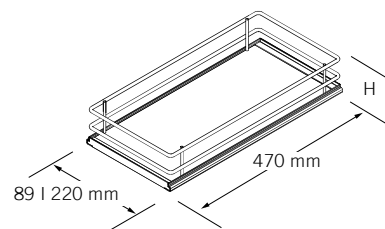

Premea Körbe 45°

Art. Nr.	Details Seitenrahmen
VS.90006664	VS SUB® Side 3, Rahmenhöhe/min.Einbauhöhe: 609/619 mm, lavagrau
VS.90006614	VS SUB® Side 3, Rahmenhöhe/min.Einbauhöhe: 609/619 mm, silber
VS.90006615	VS TAL® Side 5, Rahmenhöhe/min.Einbauhöhe: 1212/1222 mm, silber
VS.90006616	VS TAL® Side, 8 Rahmenhöhe/min.Einbauhöhe: 1814/ 1824 mm, silber

Art. Nr.	Korpusbreite	Details Korbsets (je 2 Körbe)
VS.90006931	150 mm	VS SUB® Side, Saphir, chrom
VS.90006939	150 mm	VS SUB® Side, Premea, weiß chrom
VS.90006932	150 mm	VS SUB® Side, Saphir, chrom, 45° links
VS.90006933	150 mm	VS SUB® Side, Saphir, chrom, 45° rechts
VS.90006945	150 mm	VS SUB® Side, Premea, weiß chrom, 45° links
VS.90006946	150 mm	VS SUB® Side, Premea, weiß chrom, 45° rechts

VS Art. Nr.	Korpusbreite	Details Korbsets lavagrau (je 2 Körbe)
VS.90009612	150 mm	VS SUB® Side, Premea, lavagrau
VS.90009613	300 mm	VS SUB® Side, Premea, lavagrau
VS.90008024	200 mm	VS SUB® Side, Planero, lavagrau
VS.90009614	300 mm	VS SUB® Side, Premea, lavagrau, 35° links
VS.90009615	300 mm	VS SUB® Side, Premea, lavagrau, 35° rechts
VS.90009616	300 mm	VS SUB® Side, Premea, lavagrau, 45° links
VS.90009617	300 mm	VS SUB® Side, Premea, lavagrau, 45° rechts

Korpusmaße / Produktabmessungen

VS SUB® Side 3
Rahmenhöhe 609 mm

VS TAL® Side 5 und 8
Rahmenhöhe 1212 und 1814 mm

H =
75 mm Saphir
80 mm Planero®
84 mm Premea