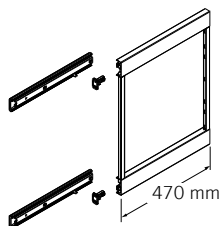

DETAILS

- ✓ Korpusbreiten: 150 und 300 mm
- ✓ Einbautiefe: min. 495 mm
- ✓ Einbauhöhe: min.
 - 3er = 619 mm
 - 5er = 1222 mm
 - 8er = 1824 mm
- ✓ Links und rechts montierbar
- ✓ EasyFit: werkzeuglose Frontanbindung
- ✓ Ablagevarianten für die Ausführungen 90°, 45° und 35°
- ✓ Planero® Körbe nur für 90° Frontanbindung erhältlich
- ✓ Individuelle Höhenverstellung der Körbe
- ✓ 3D-Frontjustierung ermöglicht ein komfortables und einfaches Einstellen der Front
- ✓ Integrierte Dämpfung und Selbsteinzug
- ✓ Einbauschablone: kein Messen beim Einbau im Korpus notwendig
- ✓ Zuladung System: max. 20 kg, ab Einbauhöhe 1222 mm: max. 40 kg
- ✓ Ablagevarianten*: Saphir, Premea und Planero®

Premea Körbe 45°

Art. Nr.	Details Seitenrahmen
VS.90006664	VS SUB® Side 3, Rahmenhöhe/min.Einbauhöhe: 609/619 mm, lavagrau
VS.90006614	VS SUB® Side 3, Rahmenhöhe/min.Einbauhöhe: 609/619 mm, silber
VS.90006615	VS TAL® Side 5, Rahmenhöhe/min.Einbauhöhe: 1212/1222 mm, silber
VS.90006616	VS TAL® Side, 8 Rahmenhöhe/min.Einbauhöhe: 1814/ 1824 mm, silber

Art. Nr.	Korpusbreite	Details Korbsets (je 2 Körbe)
VS.90006931	150 mm	VS SUB® Side, Saphir, chrom
VS.90006939	150 mm	VS SUB® Side, Premea, weiß chrom
VS.90006932	150 mm	VS SUB® Side, Saphir, chrom, 45° links
VS.90006933	150 mm	VS SUB® Side, Saphir, chrom, 45° rechts
VS.90006945	150 mm	VS SUB® Side, Premea, weiß chrom, 45° links
VS.90006946	150 mm	VS SUB® Side, Premea, weiß chrom, 45° rechts

Korpusmaße / Produktabmessungen

VS SUB® Side 3
Rahmenhöhe 609 mm

VS TAL® Side 5 und 8
Rahmenhöhe 1212 und 1814 mm

H =
75 mm Saphir
80 mm Planero®
84 mm Premea