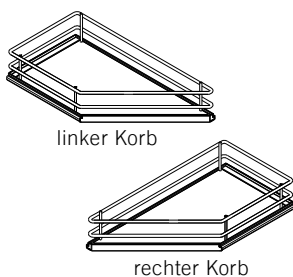

DETAILS

- ✓ Korpusbreiten: 150 und 300 mm
- ✓ Einbautiefe: min. 495 mm
- ✓ Einbauhöhe: min.
 - 3er = 619 mm
 - 5er = 1222 mm
 - 8er = 1824 mm
- ✓ Links und rechts montierbar
- ✓ EasyFit: werkzeuglose Frontanbindung
- ✓ Ablagevarianten für die Ausführungen 90°, 45° und 35°
- ✓ Planero® Körbe nur für 90° Frontanbindung erhältlich
- ✓ Individuelle Höhenverstellung der Körbe
- ✓ 3D-Frontjustierung ermöglicht ein komfortables und einfaches Einstellen der Front
- ✓ Integrierte Dämpfung und Selbsteinzug
- ✓ Einbauschablone: kein Messen beim Einbau im Korpus notwendig
- ✓ Zuladung System: max. 20 kg, ab Einbauhöhe 1222 mm: max. 40 kg
- ✓ Ablagevarianten*: Saphir, Premea und Planero®

1. Wählen Sie den VS SUB® Side Seitenrahmen
2. Fügen Sie das VS SUB® Side Korbset hinzu

VS SUB® Side I Saphir chrom

VS SUB® Side I Premea weiß chrom

VS SUB® Side I
Planero® lavagrau

Vorgeschlagene Anzahl Körbe:
VS SUB® Side 3: 2 Körbe
VS SUB® Side 5: 4 Körbe
VS SUB® Side 8: 6 Körbe

Premea Körbe 45°

Art. Nr.	Details Seitenrahmen
VS.90006664	VS SUB® Side 3, Rahmenhöhe/min.Einbauhöhe: 609/619 mm, lavagrau
VS.90006614	VS SUB® Side 3, Rahmenhöhe/min.Einbauhöhe: 609/619 mm, silber
VS.90006615	VS TAL® Side 5, Rahmenhöhe/min.Einbauhöhe: 1212/1222 mm, silber
VS.90006616	VS TAL® Side, 8 Rahmenhöhe/min.Einbauhöhe: 1814/ 1824 mm, silber

Art. Nr.	Korpusbreite	Details Korbsets (je 2 Körbe)
VS.90006931	150 mm	VS SUB® Side, Saphir, chrom
VS.90006939	150 mm	VS SUB® Side, Premea, weiß chrom
VS.90006932	150 mm	VS SUB® Side, Saphir, chrom, 45° links
VS.90006933	150 mm	VS SUB® Side, Saphir, chrom, 45° rechts
VS.90006945	150 mm	VS SUB® Side, Premea, weiß chrom, 45° links
VS.90006946	150 mm	VS SUB® Side, Premea, weiß chrom, 45° rechts