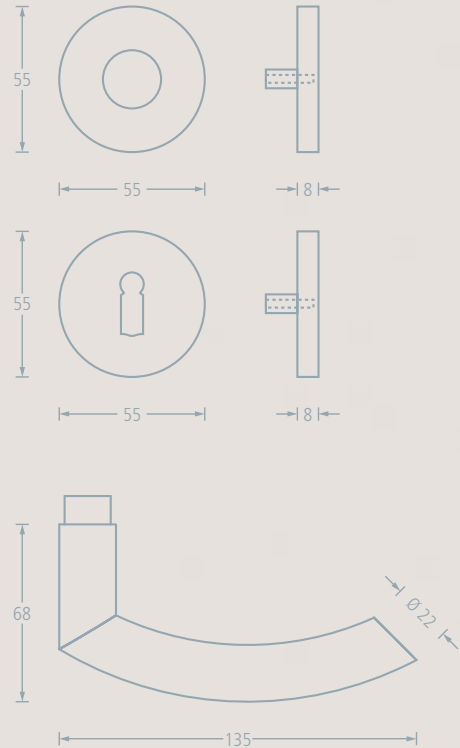

ROSETTENGARNITUR

Erfurt

Werkstoff: Aluminium
 Oberfläche: F1 natursilber eloxiert
 Lagerung: festdrehbar
 Norm: zertifiziert nach DIN EN 1906
 3 7 - 0 0 3 0 U

	Bezeichnung	Beschreibung	Ausführung	Türstärke	Alu F1
	BB	Vierkant 8 mm		36-45 mm	E9470334
	PZ	Vierkant 8 mm		36-45 mm	E9460335
	Bad-Grt.	Vierkant 8 mm		36-45 mm	E9450336
	Drückerpaar	Vierkant 8 mm	f. Ganzglastür	8-10 mm	E9450386
	WG-PZ	Vierkant 8 mm	DIN links/rechts	36-45 mm	E9440337

	Bezeichnung	Beschreibung	Türstärke	Art.-Nr.
	Verlängerungssatz BB/PZ	Vierkant 8 mm	44-53 mm	E9480325
	Verlängerungssatz BB/PZ	Vierkant 8 mm	54-63 mm	E9470326
	Verlängerungssatz WG	Vierkant 8 mm	46-55 mm	E9460327