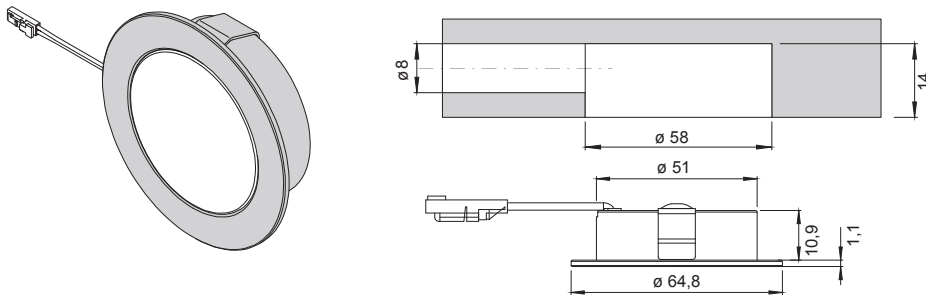

Chip 58 12 V

- Flacher LED Einbauspot
- Optional mit Aufbauring
- Diffuse Lichtquelle ohne Lichtpunkte

SPOTS

Chip 58 12 V

Lichtstrom:	250 lm
Lichtausbeute:	62.5 lm/W
Lebensdauer:	30000 h
Anzahl LEDs:	24 (Warmweiß/Neutralweiß) 18+18 (Emotion)
Material:	Aluminium
Schutzart:	IP20
Zuleitung:	1800 mm
Energieeffizienzklasse:	F
Startfarbe (Emotion):	Warmweiß (mit Emotion Adapterleitung: Kaltweiß)

Beleuchtungsdiagramm

CRI >80	3000 K	4000 K	2700-6500 K
	1498 lx	1580 lx	1300-1385 lx
	520 lx	554 lx	445-520 lx
	235 lx	250 lx	200-212 lx
	100 lx	153 lx	125-133 lx

12V LED Chip 58 12 V		Lichtfarbe	Leistung (W)	Farbe	Ref.
Chip 58	Emotion Adapterleitung 12 V	Warmweiß	4.0	Edelstahloptik	2000009
		Neutralweiß			2000010
		Emotion			2000011
		Neutralweiß		Schwarz	2000865
		Emotion			2000864
					2000436

12V LED Chip 58 12 V / Set		Lichtfarbe	Leistung (W)	Farbe	Ref.
Chip 58 3er Set		Warmweiß	12.0	Edelstahloptik	2000013
		Neutralweiß			2000014

Abmessungen

Montage

Zubehör

Zubehör	Farbe	Ref.
Chip 58 Aufbauiring	Edelstahloptik	2000012
	Schwarz	2000866