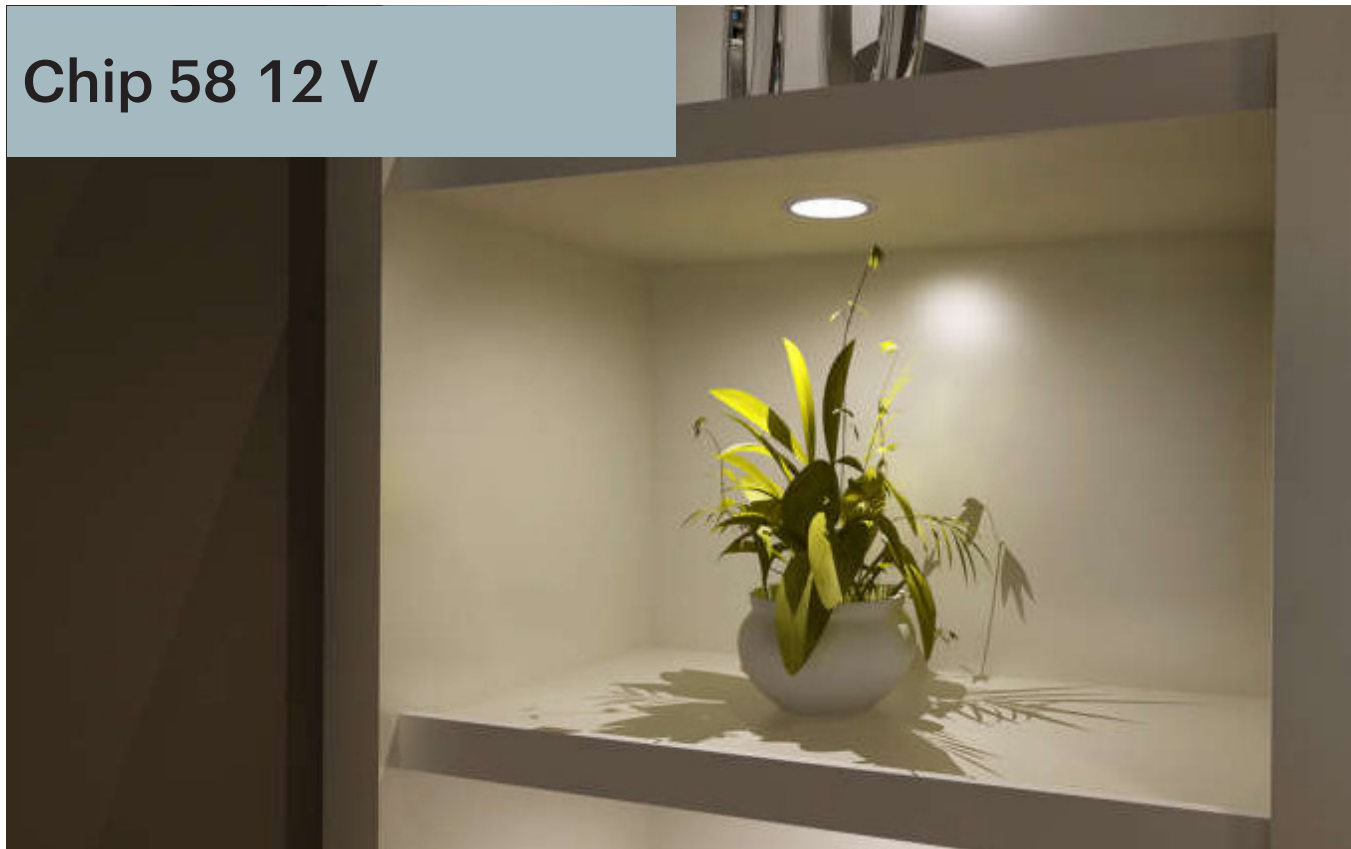

Chip 58 12 V

- Flacher LED Einbauspot
- Optional mit Aufbauring
- Diffuse Lichtquelle ohne Lichtpunkte

SPOTS

Chip 58 12 V

Lichtstrom:	250 lm
Lichtausbeute:	62.5 lm/W
Lebensdauer:	30000 h
Anzahl LEDs:	24 (Warmweiß/Neutralweiß) 18+18 (Emotion)
Material:	Aluminium
Schutzart:	IP20
Zuleitung:	1800 mm
Energieeffizienzklasse:	F
Startfarbe (Emotion):	Warmweiß (mit Emotion Adapterleitung: Kaltweiß)

12V LED Chip 58 12 V / Set		Lichtfarbe	Leistung (W)	Farbe	Ref.
Chip 58 3er Set		Warmweiß	12.0	Edelstahloptik	2000013
		Neutralweiß			2000014

Abmessungen

Montage

Zubehör

Zubehör	Farbe	Ref.
Chip 58 Aufbauiring	Edelstahloptik	2000012
	Schwarz	2000866