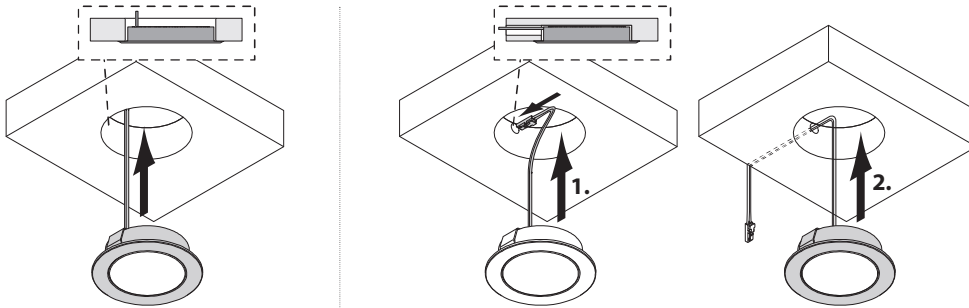

Chip 58 12 V

- Flacher LED Einbauspot
- Optional mit Aufbauring
- Diffuse Lichtquelle ohne Lichtpunkte

SPOTS

Chip 58 12 V

Lichtstrom:	250 lm
Lichtausbeute:	62.5 lm/W
Lebensdauer:	30000 h
Anzahl LEDs:	24 (Warmweiß/Neutralweiß) 18+18 (Emotion)
Material:	Aluminium
Schutzart:	IP20
Zuleitung:	1800 mm
Energieeffizienzklasse:	F
Startfarbe (Emotion):	Warmweiß (mit Emotion Adapterleitung: Kaltweiß)

Beleuchtungsdiagramm

CRI >80	3000 K	4000 K	2700-6500 K
	1498 lx	1580 lx	1300-1385 lx
	520 lx	554 lx	445-520 lx
	235 lx	250 lx	200-212 lx
	100 lx	153 lx	125-133 lx

12V LED Chip 58 12 V		Lichtfarbe	Leistung (W)	Farbe	Ref.
Chip 58	Emotion Adapterleitung 12 V	Warmweiß	4.0	Edelstahloptik	2000009
		Neutralweiß			2000010
		Emotion			2000011
		Neutralweiß		Schwarz	2000865
		Emotion			2000864
					2000436

12V LED Chip 58 12 V / Set		Lichtfarbe	Leistung (W)	Farbe	Ref.
Chip 58 3er Set		Warmweiß	12.0	Edelstahloptik	2000013
		Neutralweiß			2000014

Abmessungen

Montage

Zubehör

Zubehör	Farbe	Ref.
Chip 58 Aufbauiring	Edelstahloptik	2000012
	Schwarz	2000866