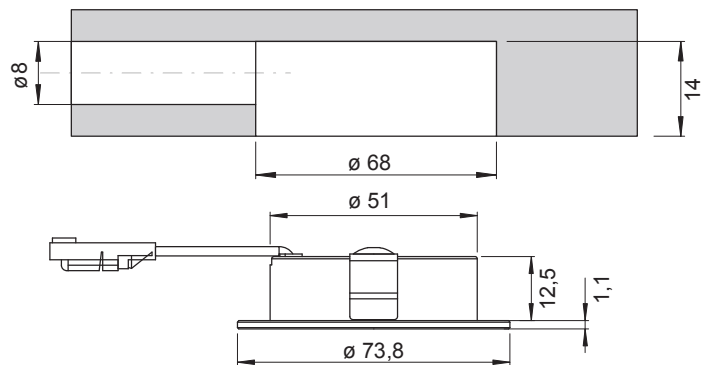

### Abmessungen

## Chip HE 68

	
Lichtstrom:	244 (ww) - 270 (cw) lm
Lichtausbeute:	97.6 (ww) - 108.1 (cw) lm/W
Lebensdauer:	30000 h
Anzahl LEDs:	32+32
Material:	Aluminium
Schutzart:	IP20
Zuleitung:	1800 mm
Energieeffizienzklasse:	
Startfarbe:	Warmweiß (mit Emotion Adapterleitung: Kaltweiß)