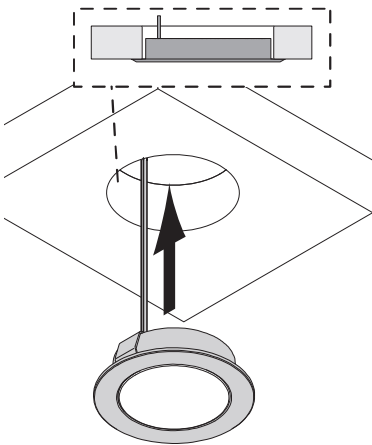

Chip HE 68	Lichtfarbe	Leistung (W)	Farbe	Ref.
Chip HE 68	Emotion	2.5	Schwarz Matt	528100009
			Edelstahl gebürstet	528100010
Emotion Adapterleitung 24 V				2000437

Abmessungen

Montage

Zubehör

Emotion Steuerungssysteme

Zubehör	Farbe	Ref.
Chip 68 Aufbauiring	Edelstahloptik	2000018
	Schwarz	2000547

siehe Kapitel „Steuerungen“ ab Seite 174

SPOTS