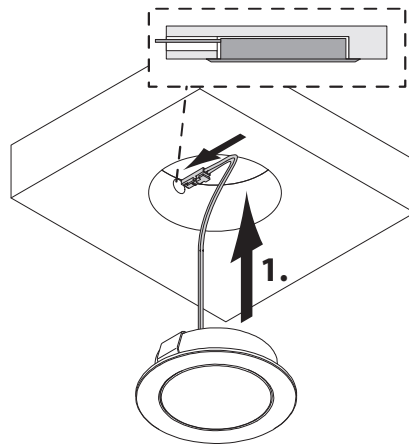

Chip HE 68	Lichtfarbe	Leistung (W)	Farbe	Ref.
Chip HE 68	Emotion	2.5	Schwarz Matt	528100009
			Edelstahl gebürstet	528100010
Emotion Adapterleitung 24 V				2000437

Abmessungen

Montage

Zubehör

Emotion Steuerungssysteme

Zubehör	Farbe	Ref.
Chip 68 Aufbauiring	Edelstahloptik	2000018
	Schwarz	2000547

siehe Kapitel „Steuerungen“ ab Seite 174

SPOTS