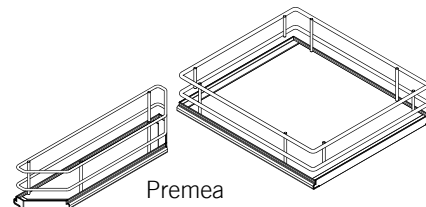

Saphir

Premea