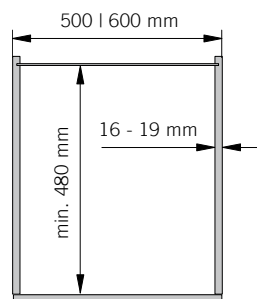

Korpusmaße

Korbvarianten