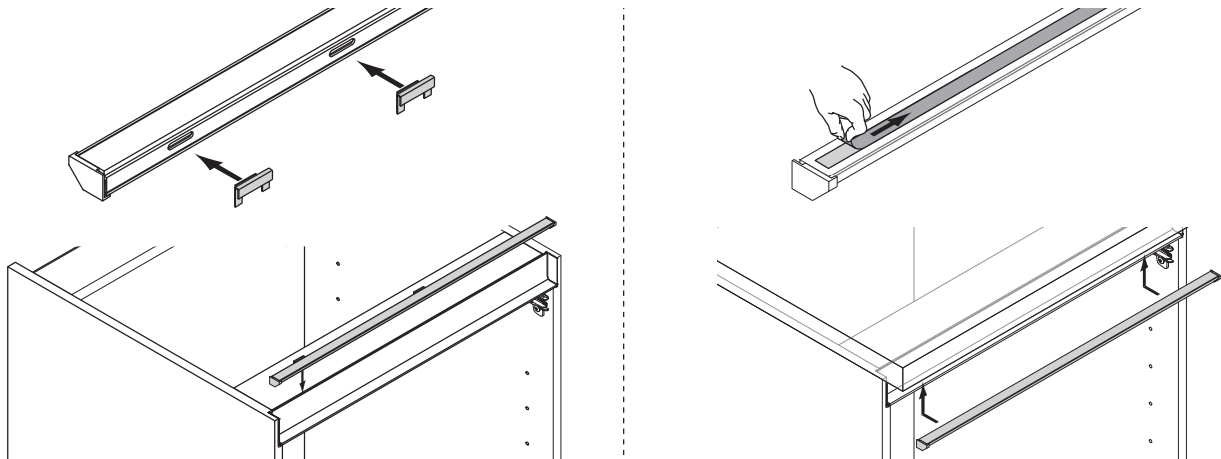

Nubio Emotion	Lichtfarbe	Länge (mm)	Leistung (W)	Farbe	Ref.
Nubio Emotion (inkl. 2 Endkappen und Halteklammern)	Emotion	2500	19.5	Edelstahloptik	2000107
		Sonderlänge			a. Anfrage
Emotion Adapterleitung 12 V					2000436

Abmessungen

LINEAR

Montage

Zubehör

Zubehör	Ref.
Nubio Zubehörbeutel: 2x Endkappe, 1x Innenecke, 1x Außenecke, Verbinder	2000108

Emotion Steuerungssysteme

siehe Kapitel „Steuerungen“ ab Seite 174

Nubio Emotion

LINEAR

- Verwendbar als Griffleistenbeleuchtung
- Hintergrundbeleuchtung, Sockelbeleuchtung
- Diffuse Lichtquelle ohne Lichtpunkte
- Transluzentes Profil mit farbiger Klebefolie
- Klebebefestigung oder Schraubbefestigung
- Dimmbar mit stufenlos regelbarer Farbtemperatur durch Emotion Technologie