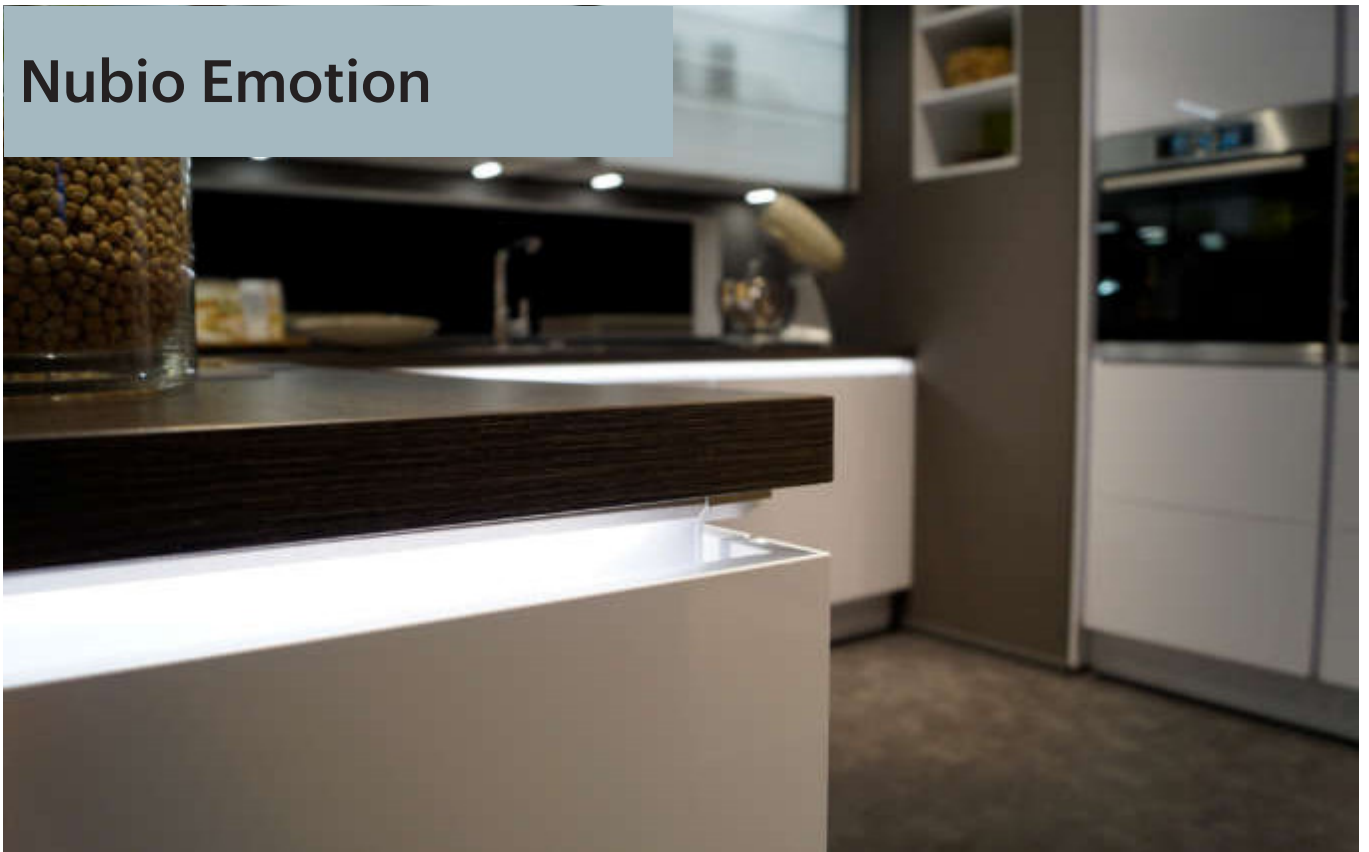

LINEAR

- Verwendbar als Griffleistenbeleuchtung
- Hintergrundbeleuchtung, Sockelbeleuchtung
- Diffuse Lichtquelle ohne Lichtpunkte
- Transluzentes Profil mit farbiger Klebefolie
- Klebebefestigung oder Schraubbefestigung
- Dimmbar mit stufenlos regelbarer Farbtemperatur durch Emotion Technologie