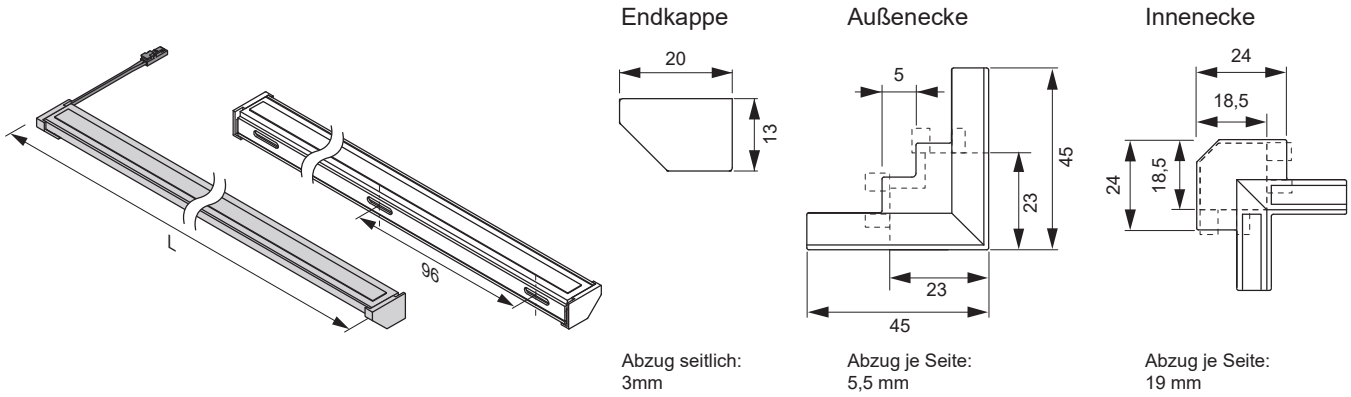

Nubio Emotion	Lichtfarbe	Länge (mm)	Leistung (W)	Farbe	Ref.
Nubio Emotion (inkl. 2 Endkappen und Halteklammern)	Emotion	2500	19.5	Edelstahloptik	2000107
		Sonderlänge			a. Anfrage
Emotion Adapterleitung 12 V					2000436

Abmessungen

LINEAR

Montage

Zubehör

Zubehör	Ref.
Nubio Zubehörbeutel: 2x Endkappe, 1x Innenecke, 1x Außenecke, Verbinder	2000108

Emotion Steuerungssysteme

siehe Kapitel „Steuerungen“ ab Seite 174

Nubio Emotion

LINEAR

- Verwendbar als Griffleistenbeleuchtung
- Hintergrundbeleuchtung, Sockelbeleuchtung
- Diffuse Lichtquelle ohne Lichtpunkte
- Transluzentes Profil mit farbiger Klebefolie
- Klebebefestigung oder Schraubbefestigung
- Dimmbar mit stufenlos regelbarer Farbtemperatur durch Emotion Technologie

Nubio Emotion

	
Leistung:	7.8 W/m
Lichtstrom:	177-200 lm/m
Lichtausbeute:	75-93 lm/W
Anzahl LEDs:	60+60
Material:	Kunststoff
Schutzart:	IP20
Zuleitung:	2x 2000 mm
Energieeffizienzklasse:	 F
Startfarbe:	Warmweiß (mit Emotion Adapterleitung: Kaltweiß)