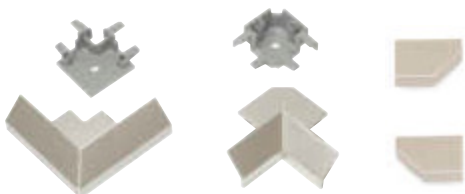

Abmessungen

LINEAR

Montage

Zubehör

Zubehör	Ref.
Nubio Zubehörbeutel: 2x Endkappe, 1x Innenecke, 1x Außenecke, Verbinder	2000108

Emotion Steuerungssysteme

siehe Kapitel „Steuerungen“ ab Seite 174

Nubio Emotion

LINEAR

- Verwendbar als Griffleistenbeleuchtung
- Hintergrundbeleuchtung, Sockelbeleuchtung
- Diffuse Lichtquelle ohne Lichtpunkte
- Transluzentes Profil mit farbiger Klebefolie
- Klebebefestigung oder Schraubbefestigung
- Dimmbar mit stufenlos regelbarer Farbtemperatur durch Emotion Technologie

Nubio Emotion

	
Leistung:	7.8 W/m
Lichtstrom:	177-200 lm/m
Lichtausbeute:	75-93 lm/W
Anzahl LEDs:	60+60
Material:	Kunststoff
Schutzart:	IP20
Zuleitung:	2x 2000 mm
Energieeffizienzklasse:	 F
Startfarbe:	Warmweiß (mit Emotion Adapterleitung: Kaltweiß)