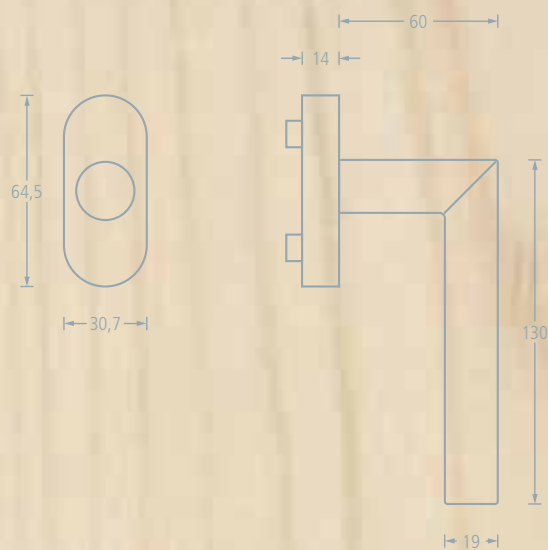

# FENSTERGRIFF

Stuttgart

Werkstoff: Edelstahl  
Ausführung: Grundrosette mit Stütznocken 10 mm und Abdeckrosette,  
7 mm Stift, 30 mm vorstehend, 90° Rastpunkt  
Freie Stiftlänge 32 mm  
Weitere Längen auf Anfrage

Bezeichnung	Edelstahl
Stuttgart	E489830