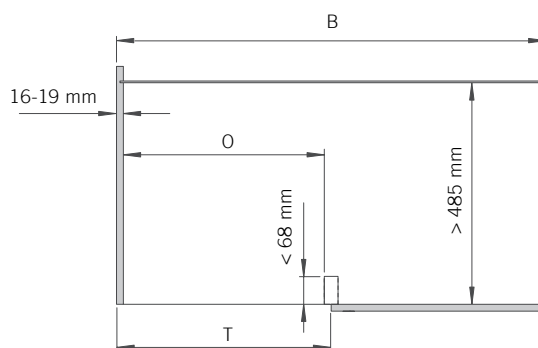

2

DETAILS

- ✦ Korpusbreiten: min. 800 und 900 mm
- ✦ Türbreiten: min. 400 und 450 mm
- ✦ Einbautiefe: min. 485 / max. 600 mm
- ✦ Einbauhöhe: min. 530 mm
- ✦ EasyFit: werkzeuglose Montage der Front am Auszug
- ✦ 3D-Frontjustierung ermöglicht ein komfortables und einfaches Einstellen der Front
- ✦ Individuell höhenverstellbare Ablageelemente
- ✦ Zuladung: max. 8 kg je Frontkorb, hintere Körbe jeweils 9,5 kg
- ✦ Zuladung System: max. 35 kg
- ✦ Ablagevarianten: Saphir, Premea und Planero®

3

VORTEILE

1. Optimale Erreichbarkeit
2. Individuelle Höhenverstellung
3. Schalldämpfung und Soft-Close Funktion

Korpusmaße

T	B	O
min. 400 mm	min. 800 mm	≥ 361 mm
min. 450 mm	min. 900 mm	≥ 411 mm

Bewegungsablauf

VS COR® Fold I Prema weiß chrom, linker Auszug

Wie Sie den VS COR® Fold bestellen:

1. Wählen Sie den VS COR® Fold Rahmen
2. Fügen Sie das VS COR® Fold Korbset hinzu

Art. Nr.	Korpusbreite	Rahmen
VS.90006986	ab 800 mm	VS COR® Fold, Rahmen, silber, rechts
VS.90006987	ab 800 mm	VS COR® Fold, Rahmen, silber, links
VS.90006984	ab 900 mm	VS COR® Fold, Rahmen, silber, rechts
VS.90006985	ab 900 mm	VS COR® Fold, Rahmen, silber, links
VS.90008495	ab 900 mm	VS COR® Fold, Rahmen, lavagrau, rechts
VS.90008496	ab 900 mm	VS COR® Fold, Rahmen, lavagrau, links

VS COR® Fold I Saphir chrom

VS COR® Fold I Premea chrom

VS COR® Fold I Premea lavagrau

VS COR® Fold I Planero® lavagrau

Art. Nr.	Korpusbreite	Körbe
VS.90006992	800 mm	VS COR® Fold, Korbset Saphir, chrom
VS.90006988	900 mm	VS COR® Fold, Korbset Saphir, chrom
VS.90006991	800 mm	VS COR® Fold, Korbset Premea, weiß chrom
VS.90006989	900 mm	VS COR® Fold, Korbset Premea, weiß chrom
VS.90009636	800 mm	VS COR® Fold, Korbset Premea, lavagrau
VS.90009637	900 mm	VS COR® Fold, Korbset Premea, lavagrau
VS.90008497	900 mm	VS COR® Fold, Korbset Planero®, lavagrau