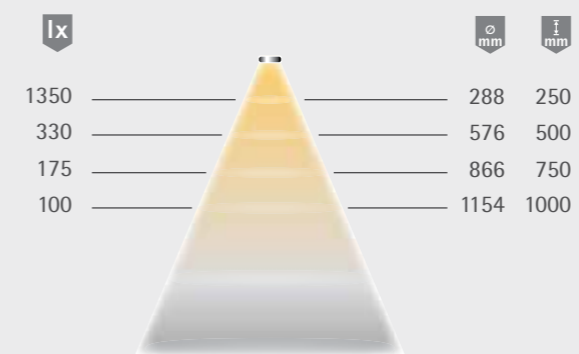

Lichtverteilungsdiagramm 60°

Lichtbox