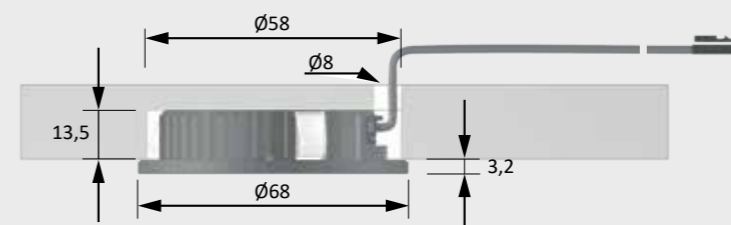

Technische Details

12V

Leuchtentyp:	LED-Einbauleuchte
Beleuchtungsart:	Funktions-/ Akzentbeleuchtung
Oberfläche:	Aluminium-Optik/ Chrom
Betriebsspannung:	12 Volt DC
Lichtfarbe:	WarmWeiß/ MultiWhite
Farbwiedergabe:	RA >85
Lichtstrom:	240 lm
Effizienz Leuchte:	60 lm/W
Effizienz Lichtquelle:	70 lm/W
Lebensdauer:	40.000 h (L70)
Leistungsaufnahme:	4 W
Dimmbar:	Ja/PWM/Smart.home
Ausstrahlungswinkel:	90°
Halbwertswinkel:	60°
Kenzeichen:	CE
Schutzart:	IP 44
Einbaudurchmesser:	58 mm
Zuleitung:	2000 mm
Steckverbindung:	LED-Mini-Steckverbindung M1
Anschluss an:	LED-Vorschaltgerät