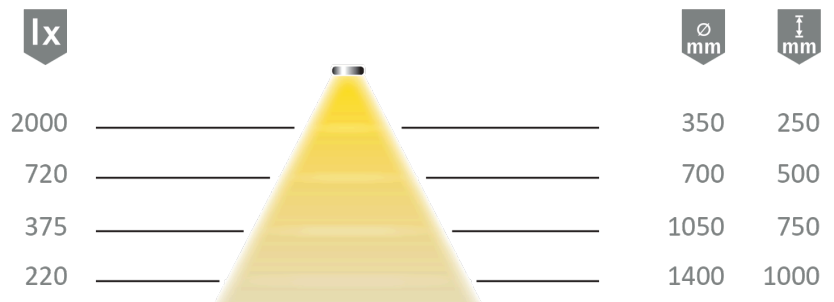

Datenblatt Datasheet

HALEMEIER

Kategorie, Category Lineare Leuchten
Artikel-Nr., Item no 5604543
Bezeichnung, Name Versa Inside 1200 12VDC xw

Technische Daten Technical specifications

Betriebsspannung, Operating voltage 12 Volt DC
Leistung, Power max.8 W/m
Dimmbar, Dimmable PWM
Schutzart, International Protection IP20

Lichttechnische Parameter Photometric parameters

Lichtfarbe, Light colour XtraWarm
Farbtemperatur, colour temperature -
Lichtstrom, Luminous flux 1200 lm
Farbwiedergabe, Colour Rendering >90 Ra
Index
Halbwertswinkel, Half value angle 70 °

Allgemeines General Information

Lebensdauer, Lifespan 50000 h
Kenn- und Prüfzeichen