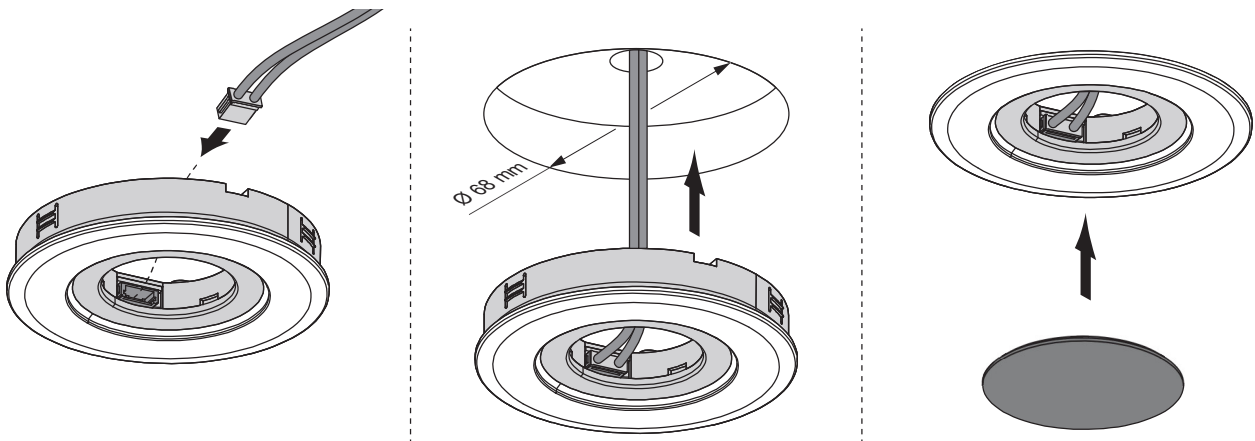

Cora	Lichtfarbe	Leistung (W)	Farbe	Ref.
Ringspot Cora	Emotion	2.50	Schwarz / Edelstahl	2000528

Abmessungen

Montage

Wechsel der Startfarbe

Emotion Steuerungssysteme

siehe Kapitel „Steuerungen“ ab Seite 174

SPOTS