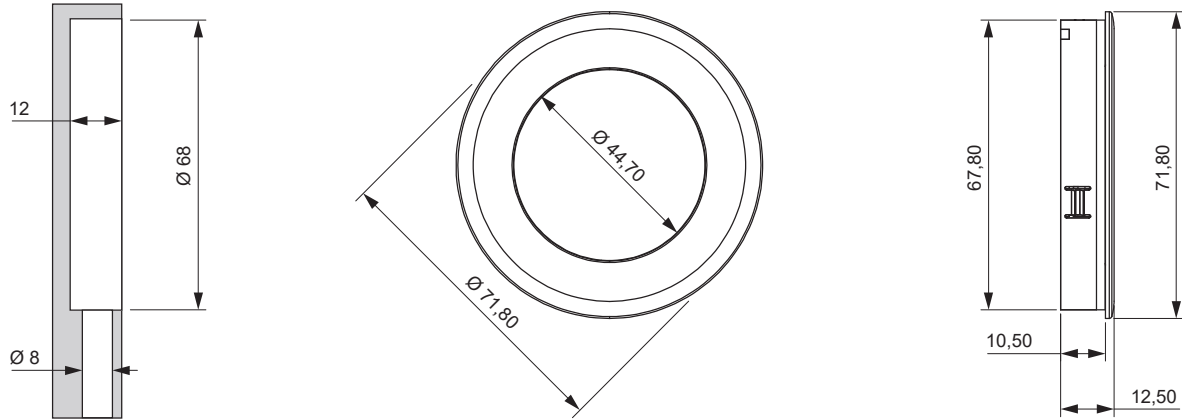

### Abmessungen

## Ringspot Cora

	
Lichtstrom:	159 (CW) - 164 (WW) lm
Lichtausbeute:	63.6-65.6 lm/W
Lebensdauer:	30000 h
Anzahl LEDs	30+30
Material:	Kunststoff
Schutzart:	IP20
Zuleitung:	1800 mm
Energieeffizienzklasse:	 E
Startfarbe:	Warmweiß / Kaltweiß über integrierte Steckverbindung