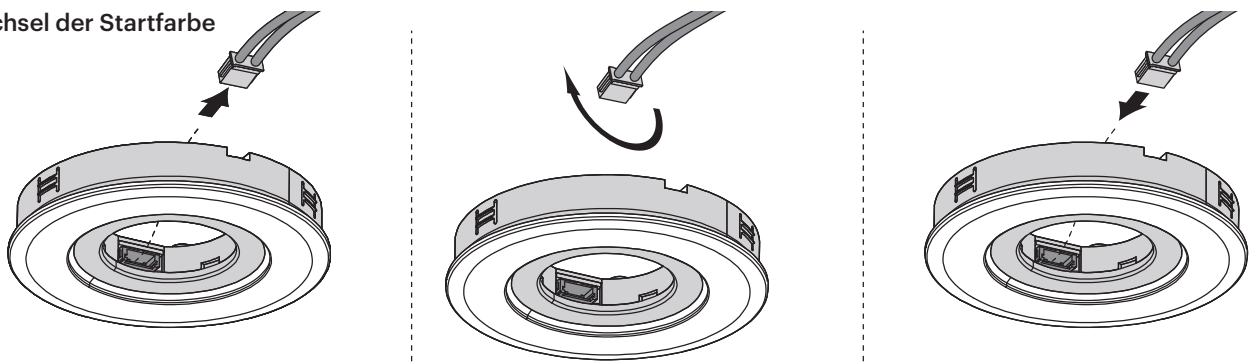

Wechsel der Startfarbe