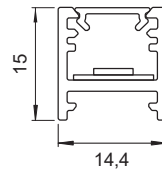

Bali Emotion	Lichtfarbe	Länge (mm)	Leistung (W)	Ref.
Bali Emotion	Emotion	450	6.20	2000142
		500	6.98	2000143
		550	7.75	2000144
		850	12.40	2000145
Emotion Adapterleitung 12 V				2000436

Abmessungen

LINEAR

Bali Emotion

	
Leistung:	15.5 W/m
Lichtstrom:	1333-1440 lm/m
Lichtausbeute:	86-93 lm/W
Anzahl LEDs:	120+120
Material:	Aluminium
Schutzart:	IP20
Zuleitung:	2700 mm
Energieeffizienzklasse:	
Startfarbe:	Warmweiß (mit Emotion Adapterleitung: Kaltweiß)

Beleuchtungsdiagramm

CRI >80 L= 500 mm

2700-6500 K