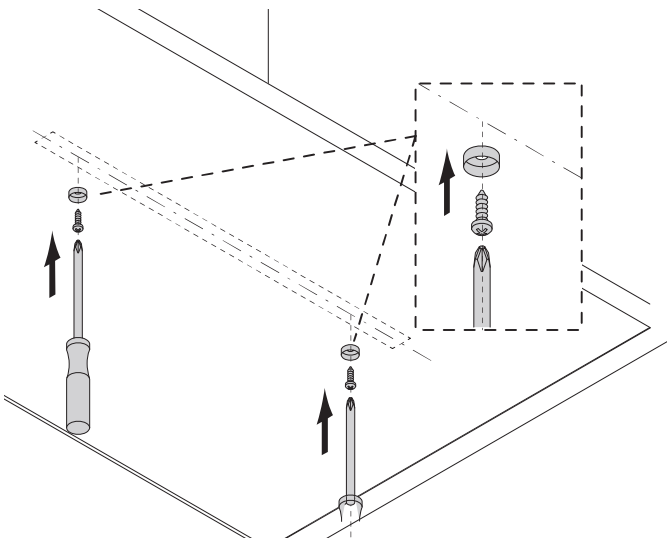

Bali Emotion	Lichtfarbe	Länge (mm)	Leistung (W)	Ref.
Bali Emotion	Emotion	450	6.20	2000142
		500	6.98	2000143
		550	7.75	2000144
		850	12.40	2000145
Emotion Adapterleitung 12 V				2000436

Abmessungen

LINEAR

Montage

Emotion Steuerungssysteme

siehe Kapitel „Steuerungen“ ab Seite 174

Bali Emotion

LINEAR

- Schlanke LED Anbauleuchte im Aluminiumprofil
- Einfache Montage mit Befestigungsclips
- Dimmbar mit stufenlos regelbarer Farbtemperatur durch Emotion Technologie

Bali Emotion

	
Leistung:	15.5 W/m
Lichtstrom:	1333-1440 lm/m
Lichtausbeute:	86-93 lm/W
Anzahl LEDs:	120+120
Material:	Aluminium
Schutzart:	IP20
Zuleitung:	2700 mm
Energieeffizienzklasse:	
Startfarbe:	Warmweiß (mit Emotion Adapterleitung: Kaltweiß)