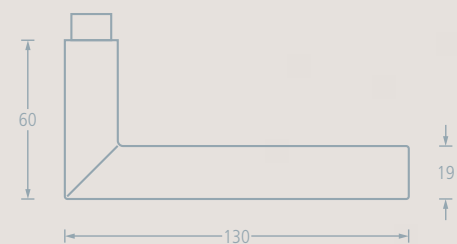

LANGSCHILDGARNITUR

Stuttgart

Werkstoff: Edelstahl
 Oberfläche: matt
 Lagerung: festdrehbar gelagert
 Ausführung: sichtbare Befestigung
 Norm: zertifiziert nach DIN EN 1906, Stand 09/2010

4 7 - B 1 4 0 U

	Bezeichnung	Beschreibung	Ausführung	Türstärke	Edelstahl
	BB	Vierkant 8 mm		37-45 mm	E9421735
	PZ	Vierkant 8 mm		37-45 mm	E9411736
	Bad-Grt.	Vierkant 8 mm		37-45 mm	E9401737
	Drückerpaar	Vierkant 8 mm	f. Ganzglastür	8-10 mm	E411255
	WG-PZ	Vierkant 8 mm	DIN links/rechts	37-45 mm	E9491738