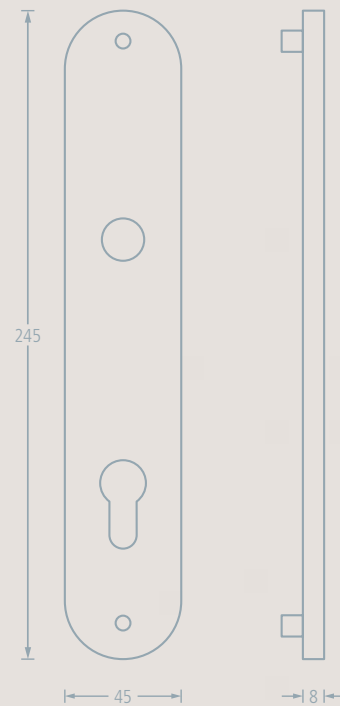

LANGSCHILDGARNITUR

Stuttgart

Werkstoff: Edelstahl
 Oberfläche: matt
 Lagerung: festdrehbar gelagert
 Ausführung: sichtbare Befestigung
 Norm: zertifiziert nach DIN EN 1906, Stand 09/2010

4 7 - B 1 4 0 U

	Bezeichnung	Beschreibung	Ausführung	Türstärke	Edelstahl
	BB	Vierkant 8 mm		37-45 mm	E9421735
	PZ	Vierkant 8 mm		37-45 mm	E9411736
	Bad-Grt.	Vierkant 8 mm		37-45 mm	E9401737
	Drückerpaar	Vierkant 8 mm	f. Ganzglastür	8-10 mm	E411255
	WG-PZ	Vierkant 8 mm	DIN links/rechts	37-45 mm	E9491738