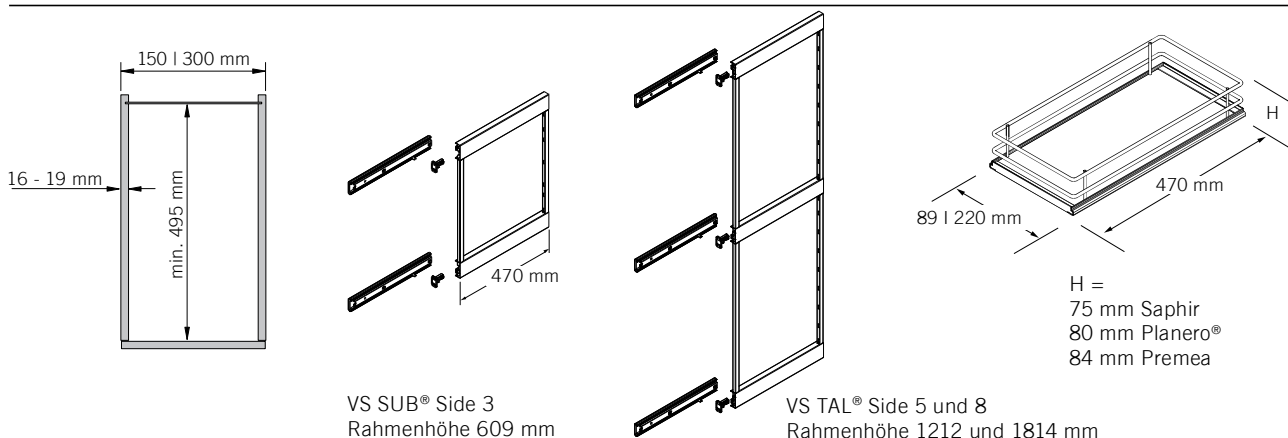

Korpusmaße / Produktabmessungen

F. Hein GmbH - Tel.: 07034-9270-0, Fax: 07034-9270-70, E-Mail: info@hein-beschlag.de