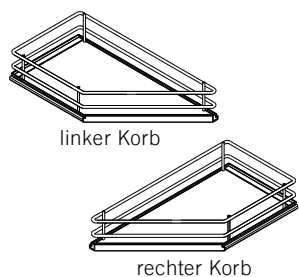

VS SUB® Side I Premea lavagrau

Wie Sie den VS SUB® Side bestellen:

1. Wählen Sie den VS SUB® Side Seitenrahmen
2. Fügen Sie das VS SUB® Side Korbset hinzu

VS SUB® Side I Saphir chrom

VS SUB® Side I Premea weiß chrom

VS SUB® Side I
Planero® lavagrau

Vorgeschlagene Anzahl Körbe:
VS SUB® Side 3: 2 Körbe
VS SUB® Side 5: 4 Körbe
VS SUB® Side 8: 6 Körbe

Premea Körbe 45°

Art. Nr.	Details Seitenrahmen
VS.90006664	VS SUB® Side 3, Rahmenhöhe/min.Einbauhöhe: 609/619 mm, lavagrau
VS.90006614	VS SUB® Side 3, Rahmenhöhe/min.Einbauhöhe: 609/619 mm, silber
VS.90006615	VS TAL® Side 5, Rahmenhöhe/min.Einbauhöhe: 1212/1222 mm, silber
VS.90006616	VS TAL® Side, 8 Rahmenhöhe/min.Einbauhöhe: 1814/ 1824 mm, silber

Art. Nr.	Korpusbreite	Details Korbsets (je 2 Körbe)
VS.90006931	150 mm	VS SUB® Side, Saphir, chrom
VS.90006939	150 mm	VS SUB® Side, Premea, weiß chrom
VS.90006932	150 mm	VS SUB® Side, Saphir, chrom, 45° links
VS.90006933	150 mm	VS SUB® Side, Saphir, chrom, 45° rechts
VS.90006945	150 mm	VS SUB® Side, Premea, weiß chrom, 45° links
VS.90006946	150 mm	VS SUB® Side, Premea, weiß chrom, 45° rechts

VS Art. Nr.	Korpusbreite	Details Korbsets lavagrau (je 2 Körbe)
VS.90009612	150 mm	VS SUB® Side, Premea, lavagrau
VS.90009613	300 mm	VS SUB® Side, Premea, lavagrau
VS.90008024	200 mm	VS SUB® Side, Planero, lavagrau
VS.90009614	300 mm	VS SUB® Side, Premea, lavagrau, 35° links
VS.90009615	300 mm	VS SUB® Side, Premea, lavagrau, 35° rechts
VS.90009616	300 mm	VS SUB® Side, Premea, lavagrau, 45° links
VS.90009617	300 mm	VS SUB® Side, Premea, lavagrau, 45° rechts