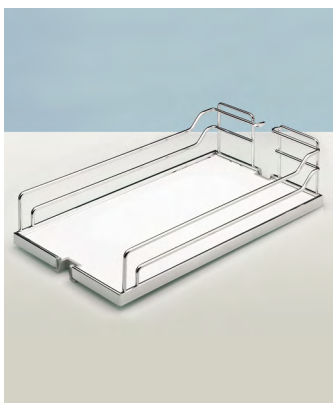

Hochschrankausstattung

- ▶ Dispensa 90°
- ▶ Tablare und Körbe

Arena STYLE Rutschstopp Einhängetabulare

- ▶ Zum Einhängen in den Tragrahmen
- ▶ Holzboden melaminharzbeschichtet weiß bzw. anthrazit mit rutschhemmender Speziallackierung
- ▶ Reling Stahl

Für Korpusbreite mm	Breite x Tiefe x Höhe mm	Bestell-Nr. / Oberfläche		VE
		verchromt	pulverbeschichtet anthrazit	
300	250 x 462 x 93	9 080 084	9 277 644	1 St.
400	350 x 462 x 93	9 080 089	9 277 645	1 St.

Arena CLASSIC Rutschstopp Einhängetabulare

- ▶ Zum Einhängen in den Tragrahmen
- ▶ Holzboden melaminharzbeschichtet weiß mit rutschhemmender Speziallackierung
- ▶ Reling Stahl

Für Korpusbreite mm	Breite x Tiefe x Höhe mm	Bestell-Nr. / Oberfläche		VE
		verchromt	pulverbeschichtet silber	
300	250 x 462 x 106	0 013 907	9 082 247	1 St.
400	350 x 462 x 106	0 013 908	9 082 249	1 St.

Einhängekörbe mit 3-fach-Reling

- ▶ Zum Einhängen in den Tragrahmen
- ▶ Mit 3-fach-Reling
- ▶ Stahl verchromt

Für Korpusbreite mm	Breite x Tiefe x Höhe mm	Bestell-Nr.	VE
300	250 x 467 x 110	0 013 909	1 St.
400	350 x 467 x 110	0 013 910	1 St.