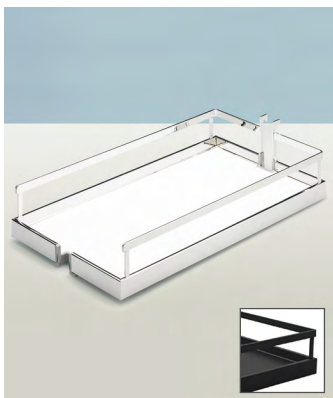

Hochschrankausstattung

- ▶ Dispensa 90°
- ▶ Tablare und Körbe

Arena STYLE Rutschstopp Einhängetabulare

- ▶ Zum Einhängen in den Tragrahmen
- ▶ Holzboden melaminharzbeschichtet weiß bzw. anthrazit mit rutschhemmender Speziallackierung
- ▶ Reling Stahl

Für Korpusbreite mm	Breite x Tiefe x Höhe mm	Bestell-Nr. / Oberfläche		VE
		verchromt	pulverbeschichtet anthrazit	
300	250 x 462 x 93	9 080 084	9 277 644	1 St.
400	350 x 462 x 93	9 080 089	9 277 645	1 St.

Arena CLASSIC Rutschstopp Einhängetabulare

- ▶ Zum Einhängen in den Tragrahmen
- ▶ Holzboden melaminharzbeschichtet weiß mit rutschhemmender Speziallackierung
- ▶ Reling Stahl

Für Korpusbreite mm	Breite x Tiefe x Höhe mm	Bestell-Nr. / Oberfläche		VE
		verchromt	pulverbeschichtet silber	
300	250 x 462 x 106	0 013 907	9 082 247	1 St.
400	350 x 462 x 106	0 013 908	9 082 249	1 St.

Einhängekörbe mit 3-fach-Reling

- ▶ Zum Einhängen in den Tragrahmen
- ▶ Mit 3-fach-Reling
- ▶ Stahl verchromt

Für Korpusbreite mm	Breite x Tiefe x Höhe mm	Bestell-Nr.	VE
300	250 x 467 x 110	0 013 909	1 St.
400	350 x 467 x 110	0 013 910	1 St.