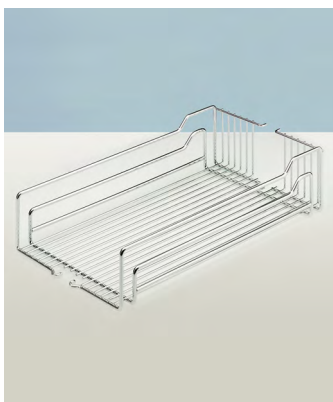

Für Korpusbreite mm	Breite x Tiefe x Höhe mm	Bestell-Nr. / Oberfläche		VE
		verchromt	pulverbeschichtet anthrazit	
300	250 x 462 x 93	9 080 084	9 277 644	1 St.
400	350 x 462 x 93	9 080 089	9 277 645	1 St.

Arena CLASSIC Rutschstopp Einhängetabulare

- ▶ Zum Einhängen in den Tragrahmen
- ▶ Holzboden melaminharzbeschichtet weiß mit rutschhemmender Speziallackierung
- ▶ Reling Stahl

Für Korpusbreite mm	Breite x Tiefe x Höhe mm	Bestell-Nr. / Oberfläche		VE
		verchromt	pulverbeschichtet silber	
300	250 x 462 x 106	0 013 907	9 082 247	1 St.
400	350 x 462 x 106	0 013 908	9 082 249	1 St.

Einhängekörbe mit 3-fach-Reling

- ▶ Zum Einhängen in den Tragrahmen
- ▶ Mit 3-fach-Reling
- ▶ Stahl verchromt

Für Korpusbreite mm	Breite x Tiefe x Höhe mm	Bestell-Nr.	VE
300	250 x 467 x 110	0 013 909	1 St.
400	350 x 467 x 110	0 013 910	1 St.

Einhängekörbe mit 2-fach-Reling

- ▶ Zum Einhängen in den Tragrahmen
- ▶ Mit 2-fach-Reling
- ▶ Stahl verchromt oder pulverbeschichtet silber

Für Korpusbreite mm	Breite x Tiefe x Höhe mm	Bestell-Nr. / Oberfläche		VE
		verchromt	pulverbeschichtet silber	
300	250 x 467 x 110	0 073 564	9 080 077	1 St.
400	350 x 467 x 110	0 073 565	9 080 079	1 St.