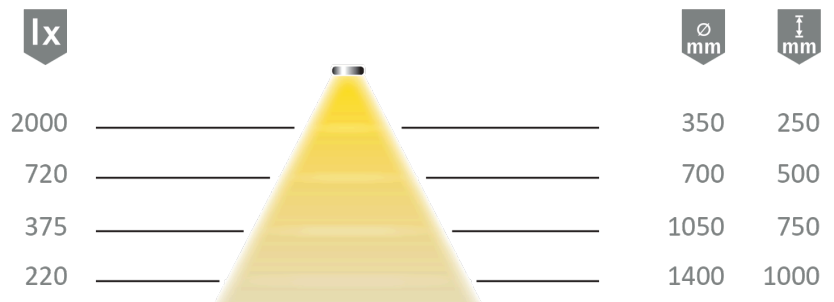

## Lichttechnische Parameter Photometric parameters

Lichtfarbe, Light colour NeutralWeiß  
Farbtemperatur, colour temperature -  
Lichtstrom, Luminous flux 1200 lm  
Farbwiedergabe, Colour Rendering >90 Ra  
Index  
Halbwertswinkel, Half value angle 70 °