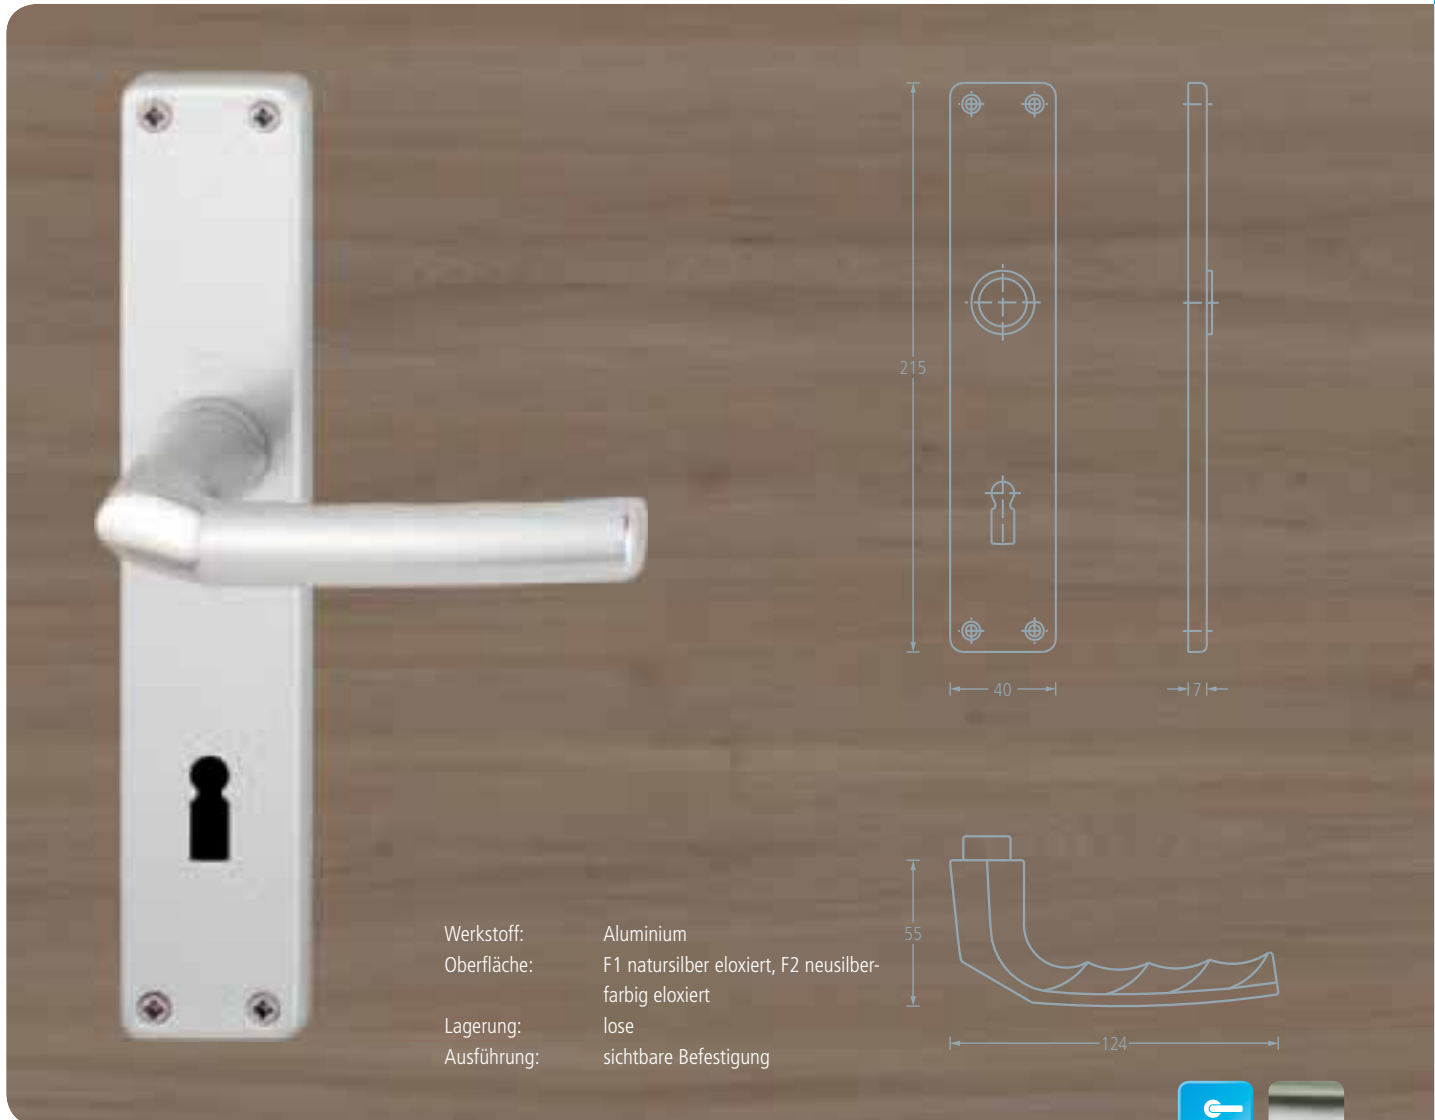

LANGSCHILDGARNITUR

Birmingham 1117/202SP

S. 265

Alu F2

	Bezeichnung	Beschreibung	Türstärke	Alu F1	Alu F2
	BB	Vierkant 8 mm	27-47 mm	E9430362	E9440494
	PZ	Vierkant 8 mm	27-47 mm	E9420363	E9430495
	Bad-Grt.	Vierkant 8 mm	37-42 mm	E9410364	E9420496