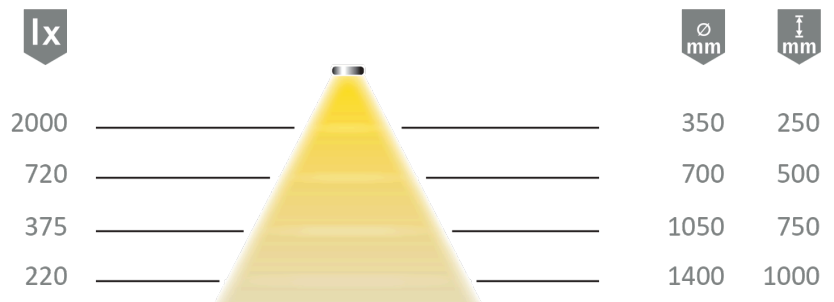

# HALEMEIER

Kategorie, Category Lineare Leuchten  
Artikel-Nr., Item no 5604514  
Bezeichnung, Name Versa Inside 1200 12VDC ww

## Lichttechnische Parameter Photometric parameters

Lichtfarbe, Light colour WarmWeiß  
Farbtemperatur, colour temperature -  
Lichtstrom, Luminous flux 1200 lm  
Farbwiedergabe, Colour Rendering >90 Ra  
Index  
Halbwertswinkel, Half value angle 70 °