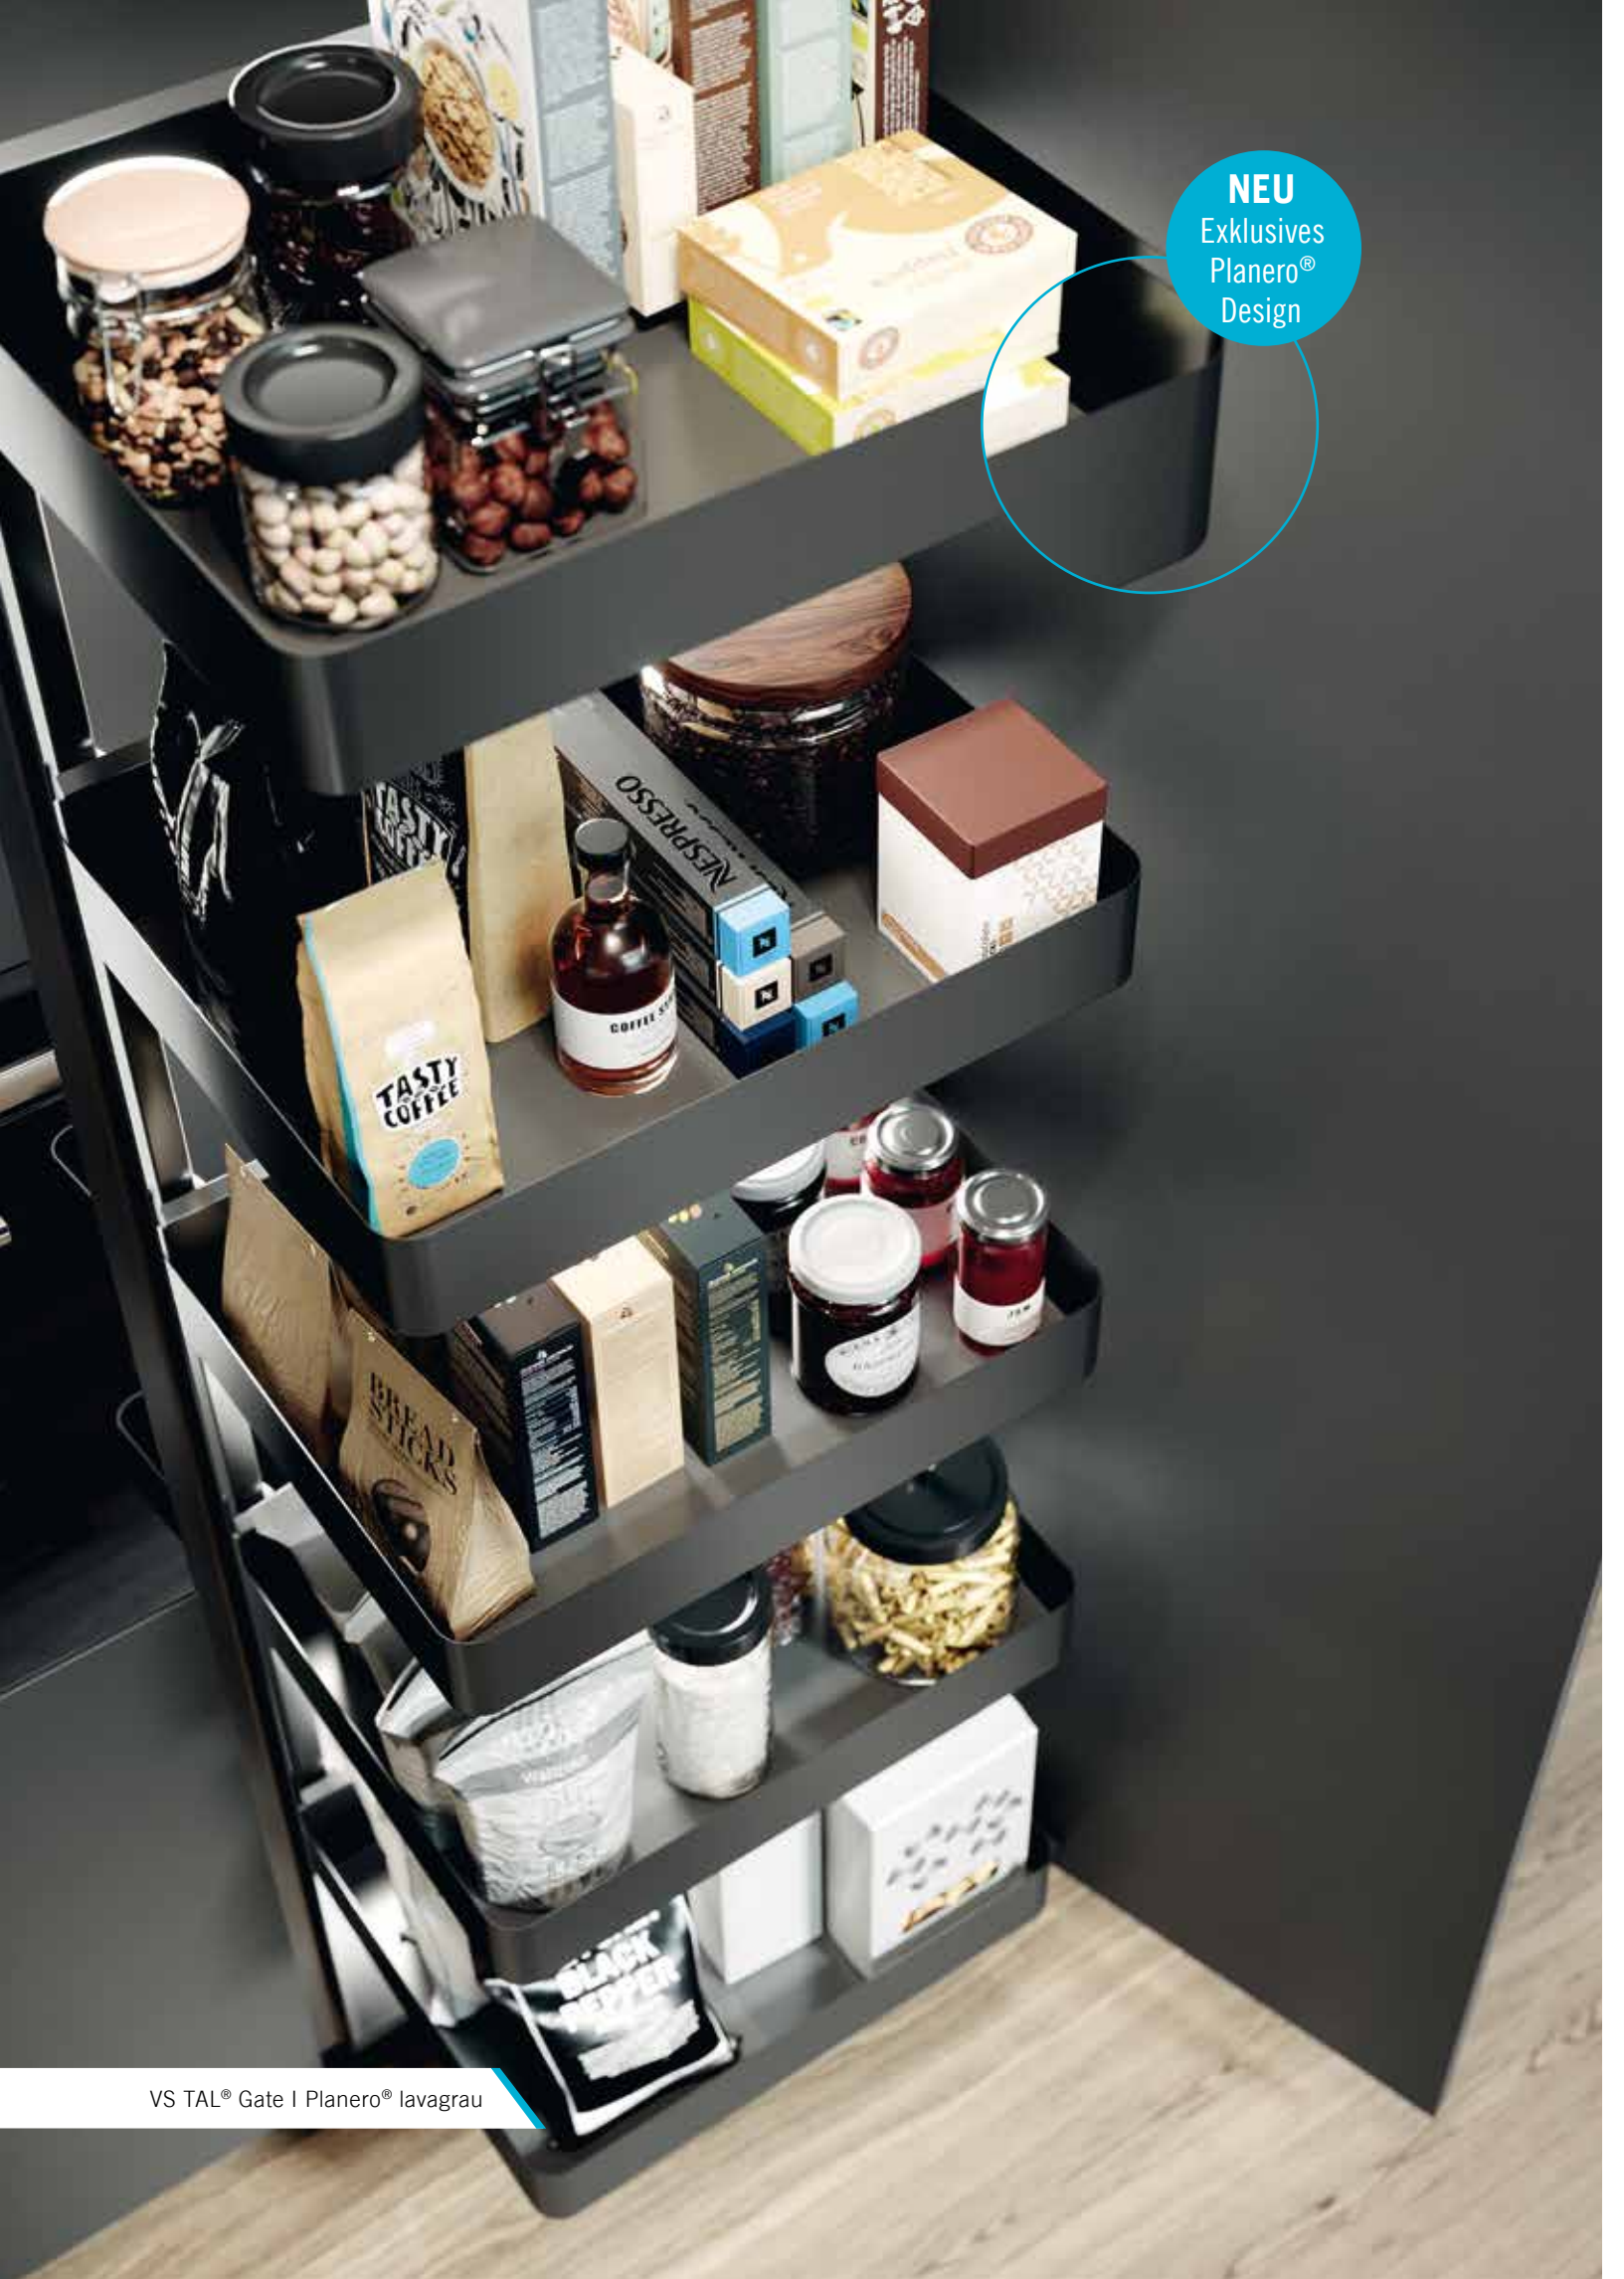

# VS TAL® Gate Vorratsschrankschrankauszug

DAS TOR ZUM MAXIMALEN STAURAUM.

1

Diese Hochschranklösung eröffnet beste Perspektiven in der Küche. Für maximalen Stauraum und einfachen Zugriff entwickelt, setzt sie in Sachen Komfort und Design neue Maßstäbe. Sie zeichnet vor allem der Öffnungsmechanismus aus, der das Staugut in einem Zug automatisch auf den Nutzer zu bewegt und so für den optimalen Überblick sorgt.

## DETAILS

- ✦ Korpusbreiten: 500 und 600 mm
- ✦ Einbautiefe: min. 480 mm
- ✦ Einbauhöhe: 1.200 bis 2.140 mm
- ✦ Links und rechts einbaubar
- ✦ EasyFit: werkzeuglose Rahmenmontage auf der unteren Führung
- ✦ EasyFit: werkzeuglose Verbindung zwischen Mitnehmer und Tragrahmen
- ✦ Individuelle Höhenverstellung der Körbe
- ✦ Zuladung System: max. 75 kg
- ✦ Ablagevarianten: Saphir, Premea und Planero®