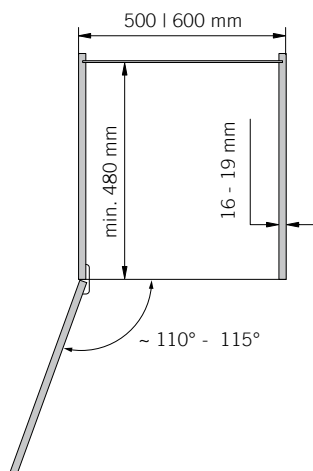

VS TAL® Gate Vorratsschrankschrankauszug

DAS TOR ZUM MAXIMALEN STAURAUM.

1

Diese Hochschranklösung eröffnet beste Perspektiven in der Küche. Für maximalen Stauraum und einfachen Zugriff entwickelt, setzt sie in Sachen Komfort und Design neue Maßstäbe. Sie zeichnet vor allem der Öffnungsmechanismus aus, der das Staugut in einem Zug automatisch auf den Nutzer zu bewegt und so für den optimalen Überblick sorgt.

DETAILS

- ✦ Korpusbreiten: 500 und 600 mm
- ✦ Einbautiefe: min. 480 mm
- ✦ Einbauhöhe: 1.200 bis 2.140 mm
- ✦ Links und rechts einbaubar
- ✦ EasyFit: werkzeuglose Rahmenmontage auf der unteren Führung
- ✦ EasyFit: werkzeuglose Verbindung zwischen Mitnehmer und Tragrahmen
- ✦ Individuelle Höhenverstellung der Körbe
- ✦ Zuladung System: max. 75 kg
- ✦ Ablagevarianten: Saphir, Premea und Planero®

2

3

4

VORTEILE

1. Optimale Erreichbarkeit
2. Vollständiger Überblick
3. Zeitersparnis
4. Individuelle Höhenverstellung

Korpusmaße