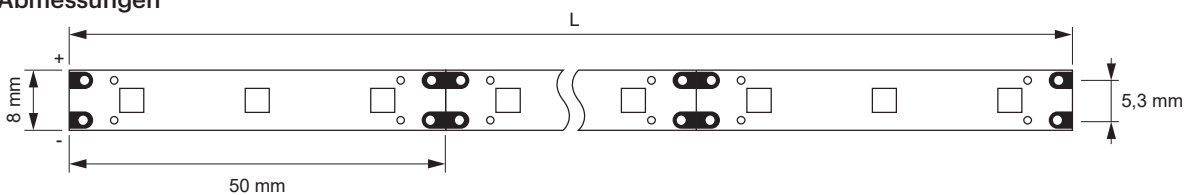

LED Strip Tudo 4.8 12 V

- Geeignet für dekorative Anwendungen
- Kompatibel mit dem Tudo Baukastensystem

Betriebsspannung:	DC 12 V
Abmessung:	8x1.2 mm
Leistung:	4.8 W/m
Lichtfarbe:	Extra Warmweiß (2700 K) Warmweiß (3000 K) Neutralweiß (4000 K) Kaltweiß (6200 K)
Farbwiedergabe (CRI):	>90
Lichtstrom:	430 lm/m
Lichtausbeute:	90 lm/W
Lebensdauer:	30000 h
Anzahl LEDs:	60/m
Aufteilung:	3 / 50 mm
Abstrahlwinkel:	120°
Schutzart:	IP20
Farbe:	Weiß
Zuleitung:	1800 mm

Beleuchtungsdiagramm

CRI >90 L= 500 mm 2700 K 3000 K 4000 K 6200 K

! Maximal zulässige Bandlänge: 7.500 mm

LED Strip Tudo 4.8 12 V	Länge (mm)	Leistung (W/m)	Lichtfarbe (K)	Ref.
Tudo Eco	15000	4.8	2700	2000234
			3000	2000235
	4000		2000236	
	3000		2000877	
Tudo	50000		4000	2000875
			2700	2000238
	5000		3000	2000239
			4000	2000240
		6200	2000241	

Abmessungen

Verbinder COB/SMD 8 mm, 12 V

LED Konverter 12 V

Verbinder COB/SMD	Länge (mm)	Ref.
1 Steckerleitung 12 V	1800	2000982
	50	2000979
2 Verbindungsleitung	400	2000980
	700	2000981
		2000977
3 Verbinder (VE 10 Stk.)		2000977
4 Eckverbinder (VE 10 Stk.)		2000978