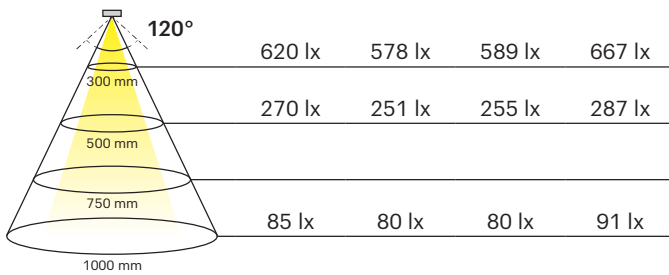

LED Strip Tudo 4.8 12 V

- Geeignet für dekorative Anwendungen
- Kompatibel mit dem Tudo Baukastensystem

Betriebsspannung:	DC 12 V
Abmessung:	8x1.2 mm
Leistung:	4.8 W/m
Lichtfarbe:	Extra Warmweiß (2700 K) Warmweiß (3000 K) Neutralweiß (4000 K) Kaltweiß (6200 K)
Farbwiedergabe (CRI):	>90
Lichtstrom:	430 lm/m
Lichtausbeute:	90 lm/W
Lebensdauer:	30000 h
Anzahl LEDs:	60/m
Aufteilung:	3 / 50 mm
Abstrahlwinkel:	120°
Schutzart:	IP20
Farbe:	Weiß
Zuleitung:	1800 mm

Beleuchtungsdiagramm

CRI >90 L= 500 mm 2700 K 3000 K 4000 K 6200 K

! Maximal zulässige Bandlänge: 7.500 mm

LED Strip Tudo 4.8 12 V	Länge (mm)	Leistung (W/m)	Lichtfarbe (K)	Ref.
Tudo Eco	15000	4.8	2700	2000234
			3000	2000235
	4000		2000236	
	3000		2000877	
Tudo	50000		4000	2000875
			2700	2000238
	5000		3000	2000239
			4000	2000240
		6200	2000241	

Abmessungen

Verbinder COB/SMD 8 mm, 12 V

LED Konverter 12 V

Verbinder COB/SMD	Länge (mm)	Ref.
1 Steckerleitung 12 V	1800	2000982
	50	2000979
2 Verbindungsleitung	400	2000980
	700	2000981
		2000977
3 Verbinder (VE 10 Stk.)		2000977
4 Eckverbinder (VE 10 Stk.)		2000978