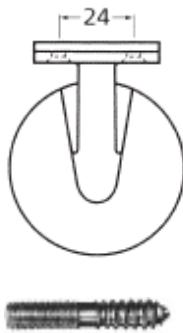

Handlaufstütze

0204990/0204077
mit Stockschraube

Handlaufstütze, gewölbt

Alu F1

0204990/0204077

Handlaufstütze mit gewölbter Auflage und Stockschraube M8

Alu F1

Ø = 56mm

Ausladung 75mm

VE = 50 Stück

Artikelbeschreibung	Artikel-Nr.
Handlaufstütze, gewölbt, Alu F1 mit Stockschraube M8	E9430437