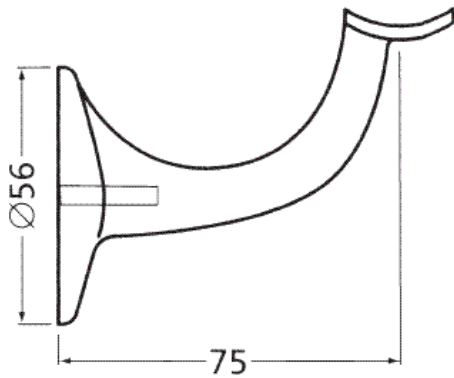

Handlaufstütze

0204990/0204077
mit Stockschraube

Handlaufstütze, gewölbt

Alu F1

0204990/0204077

Handlaufstütze mit gewölbter Auflage und Stockschraube M8

Alu F1

Ø = 56mm

Ausladung 75mm

VE = 50 Stück

Artikelbeschreibung	Artikel-Nr.
Handlaufstütze, gewölbt, Alu F1 mit Stockschraube M8	E9430437