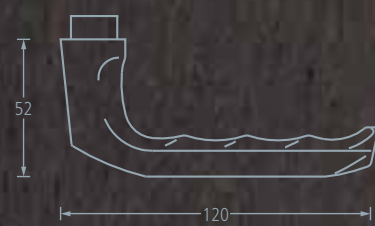

# KURZSCHILDGARNITUR

London 113/202KP

Werkstoff: Aluminium  
 Oberfläche: F1 natursilber eloxiert, F2 neusilberfarbig eloxiert, F4 bronzefarbig eloxiert  
 Lagerung: lose  
 Ausführung: sichtbare Befestigung

	Bezeichnung	Beschreibung	Ausführung	Türstärke	Alu F1	Alu F2	Alu F4
	BB	Vierkant 8 mm		37-42 mm	E488361	E447375	E407379
	PZ	Vierkant 8 mm		37-42 mm	E478362	E437376	E477380
	Bad-Grt.	Vierkant 8 mm		37-42 mm	E498360	E427377	E467381
	WG-PZ	Vierkant 8 mm	DIN links/rechts	37-47 mm	E428359	E417378	E457382