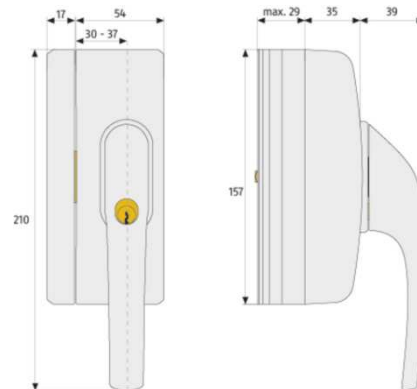

### Technologie

VdS- anerkannt

Verkrallende Stahlriegel, universeller Einsatz durch verstellbaren Riegel

Druckwiderstand über 1 Tonne

Variable Dornmaßverstellung 30-37 mm