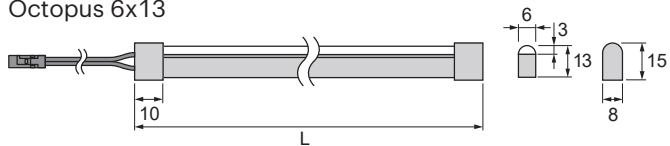

LED Strip Octopus Emotion 12 V

- Flexibles vergossenes LED Band
- Biegerichtung auf der Fläche
- Homogene Ausleuchtung
- Lieferung inkl. Befestigungsmaterial und Endkappen mit Kleber

Betriebsspannung:	DC 12 V
Abmessung:	6x13 mm 4x10 mm
Leistung:	10,0 W/m 7,2 W/m
Lichtfarbe:	Emotion (2700-6500 K) Emotion (3000-6000 K)
Farbwiedergabe (CRI):	>80 (6x13 mm) >90 (4x20 mm)
Lichtstrom:	385-398 lm/m
Lebensdauer:	30000 h
Anzahl LEDs:	90+90/m (6x13 mm) 120+120 (4x10 mm)
Aufteilung:	3+3/33,3 mm (6x13 mm) 3+3 / 25 mm (4x10 mm)
Abstrahlwinkel:	90°
Schutzart:	IP67
Farbe:	White/Opal
Zuleitung:	1800 mm (6x13 mm) 2x2000 mm (4x10 mm)

Beleuchtungsdiagramm

CRI >80 L= 1000 mm 2700-6500 K 3000-6000 K

LED Strip Octopus Emotion 12 V	Länge (mm)	Leistung (W/m)	Lichtfarbe (K)	Ref.
Octopus Emotion 6x13	1600	10.0	2700-6500	2000720
	1800			2000719
	2000			2000717
	2200			2000718
Octopus Emotion 4x10	2200	7.2	3000-6000	2000758
	2600			2000759
	3350			2000760

Abmessungen

Octopus 6x13

Octopus 4x10

Sockelprofile

- Zur Verwendung als Sockelbeleuchtung
- Geeignet für 4x10 mm Octopus Bänder

Sockelprofile	Ref.
1 Zum Kleben	2000794
2 Zum Clipsen (15 Stk.)	2000793

Emotion Steuerungssysteme