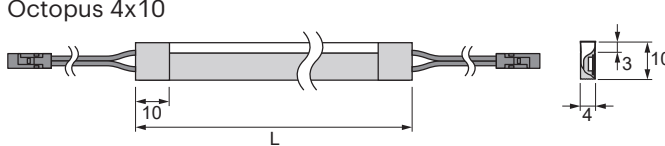

LED Strip Octopus Emotion 12 V

- Flexibles vergossenes LED Band
- Biegerichtung auf der Fläche
- Homogene Ausleuchtung
- Lieferung inkl. Befestigungsmaterial und Endkappen mit Kleber

Betriebsspannung:	DC 12 V
Abmessung:	6x13 mm 4x10 mm
Leistung:	10,0 W/m 7,2 W/m
Lichtfarbe:	Emotion (2700-6500 K) Emotion (3000-6000 K)
Farbwiedergabe (CRI):	>80 (6x13 mm) >90 (4x20 mm)
Lichtstrom:	385-398 lm/m
Lebensdauer:	30000 h
Anzahl LEDs:	90+90/m (6x13 mm) 120+120 (4x10 mm)
Aufteilung:	3+3/33,3 mm (6x13 mm) 3+3 / 25 mm (4x10 mm)
Abstrahlwinkel:	90°
Schutzart:	IP67
Farbe:	White/Opal
Zuleitung:	1800 mm (6x13 mm) 2x2000 mm (4x10 mm)

Beleuchtungsdiagramm

CRI >80 L= 1000 mm 2700-6500 K 3000-6000 K

LED Strip Octopus Emotion 12 V	Länge (mm)	Leistung (W/m)	Lichtfarbe (K)	Ref.
Octopus Emotion 6x13	1600	10.0	2700-6500	2000720
	1800			2000719
	2000			2000717
	2200			2000718
Octopus Emotion 4x10	2200	7.2	3000-6000	2000758
	2600			2000759
	3350			2000760

Abmessungen

Octopus 6x13

Octopus 4x10

Sockelprofile

- Zur Verwendung als Sockelbeleuchtung
- Geeignet für 4x10 mm Octopus Bänder

Sockelprofile	Ref.
1 Zum Kleben	2000794
2 Zum Clipsen (15 Stk.)	2000793

Emotion Steuerungssysteme