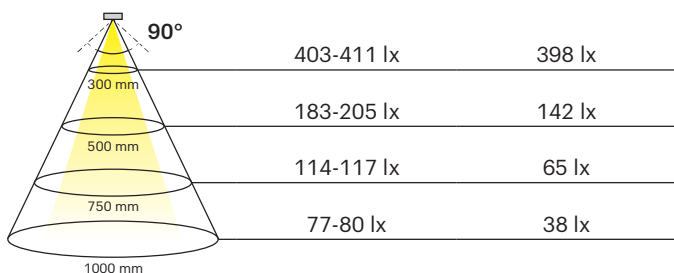

LED Strip Octopus Emotion 12 V

- Flexibles vergossenes LED Band
- Biegerichtung auf der Fläche
- Homogene Ausleuchtung
- Lieferung inkl. Befestigungsmaterial und Endkappen mit Kleber

Betriebsspannung:	DC 12 V
Abmessung:	6x13 mm 4x10 mm
Leistung:	10,0 W/m 7,2 W/m
Lichtfarbe:	Emotion (2700-6500 K) Emotion (3000-6000 K)
Farbwiedergabe (CRI):	>80 (6x13 mm) >90 (4x20 mm)
Lichtstrom:	385-398 lm/m
Lebensdauer:	30000 h
Anzahl LEDs:	90+90/m (6x13 mm) 120+120 (4x10 mm)
Aufteilung:	3+3/33,3 mm (6x13 mm) 3+3 / 25 mm (4x10 mm)
Abstrahlwinkel:	90°
Schutzart:	IP67
Farbe:	White/Opal
Zuleitung:	1800 mm (6x13 mm) 2x2000 mm (4x10 mm)

Beleuchtungsdiagramm

CRI >80 L= 1000 mm 2700-6500 K 3000-6000 K

LED Strip Octopus Emotion 12 V	Länge (mm)	Leistung (W/m)	Lichtfarbe (K)	Ref.
Octopus Emotion 6x13	1600	10.0	2700-6500	2000720
	1800			2000719
	2000			2000717
	2200			2000718
Octopus Emotion 4x10	2200	7.2	3000-6000	2000758
	2600			2000759
	3350			2000760

Abmessungen

Octopus 6x13

Octopus 4x10

Sockelprofile

- Zur Verwendung als Sockelbeleuchtung
- Geeignet für 4x10 mm Octopus Bänder

Sockelprofile	Ref.
1 Zum Kleben	2000794
2 Zum Clipsen (15 Stk.)	2000793

Emotion Steuerungssysteme