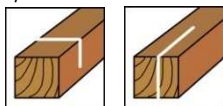

##### Eine unserer beliebtesten Japansägen:

Diese Sägen sind in zwei Längen erhältlich: Das Standardmaß von 240 mm Blattlänge für allgemeine Anwendung in der Tischlerei und die Version mit 180 mm Blattlänge. Diese hat sich insbesondere in der Ausbildung und beim mobilen Einsatz bewährt. Wählen Sie auch die Art des Griffes: Mit traditionellem Holzgriff, leicht und atmungsaktiv, oder gummiertem Power Grip, besonders robust und rutschfest.

##### Universalverzahnung:

Dozukisägen mit Universalverzahnung eignen sich besonders für Zinken- und Holzverbindungen sowie für alle Präzisionsschnitte quer und längs zur Faser. Blattlänge 240 mm, Gesamtlänge 530 mm, Schnitttiefe 50 mm, Blattstärke 0,30 mm, Schränkung 0,45 mm, Universalverzahnung 1,50 mm.

##### Für feine Schnitte in der Tischlerei:

Die besonders feine Zahnung dieser vielseitig einsetzbaren Säge sorgt für hohe Oberflächengüte.

Blattlänge 240 mm, Gesamtlänge 580 mm, Blattbreite 84 mm, Blattstärke 0,45 mm, Trapezverzahnung 1,20 mm, Dreiecksverzahnung 2,50-3,90 mm, Schränkung 0,65 mm / 0,65 mm