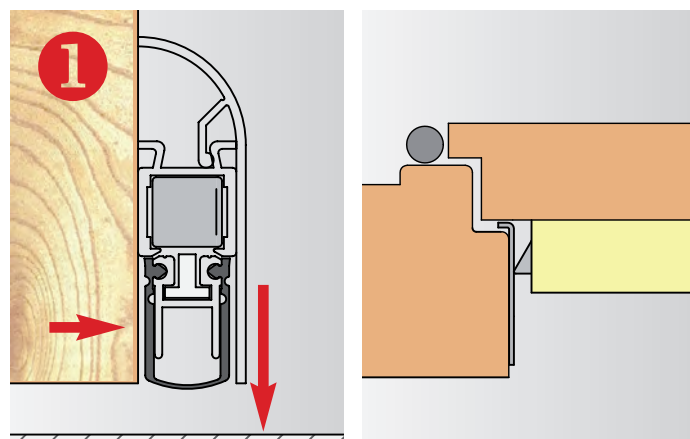

HOHE SCHALLDÄMMUNG DURCH:

- ▶ direkte Dichtprofil-Anlage an der Türfläche
- ▶ Dichtprofil bis in die Ecken
- ▶ bei Teppichböden und Fliesen, Athmer Schwellen verwenden

TECHNISCHE DATEN	Schall-Ex [®] Applic A
Anschlag	Schliessfläche
Auslösung	Bandseite
Material Dichtprofil	Silikon, selbstverlöschend
max. Hub (mm)	empfohlen 5 (max.11)
Kürzbarkeit (mm)	125
Einzelverpackung	Folienbeutel
Zubehör im Lieferumfang	Art.Nr. 5126

Länge (mm)	Applic A, silber	Applic A, weiss	Applic A, bronze
	1-seitig	1-seitig	1-seitig
805	E9420818	E9440832	E9410835
930	E9460830	E9430833	E9400836
1055	E9450831	E9420834	E9490837