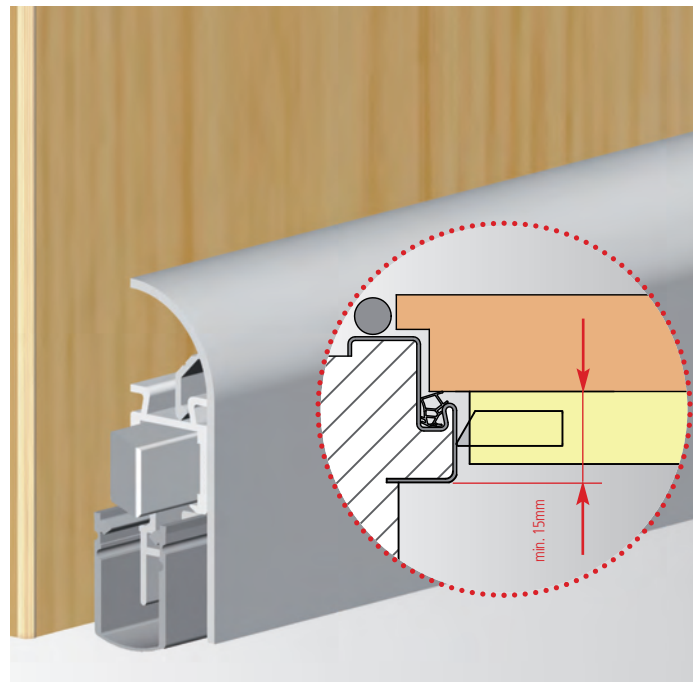

SCHALL-EX APPLIC[®] A

DICHTUNGEN ZUM NACHRÜSTEN

- ▶ für nachträglichen **Schallschutz**
- ▶ für nachträglichen **Rauchschutz**
- ▶ bandseitiger Auslöser zur Feineinstellung
- ▶ kürzbar auf der Seite ohne Auslöser
- ▶ DIN L / R verwendbar
- ▶ unsichtbare Verschraubung durch klipsbare Aluminium-Abdeckung

HOHE SCHALLDÄMMUNG DURCH:

- ▶ direkte Dichtprofil-Anlage an der Türfläche
- ▶ Dichtprofil bis in die Ecken
- ▶ bei Teppichböden und Fliesen, Athmer Schwellen verwenden

TECHNISCHE DATEN	Schall-Ex [®] Applic A
Anschlag	Schliessfläche
Auslösung	Bandseite
Material Dichtprofil	Silikon, selbstverlöschend
max. Hub (mm)	empfohlen 5 (max.11)
Kürzbarkeit (mm)	125
Einzelverpackung	Folienbeutel
Zubehör im Lieferumfang	Art.Nr. 5126

Länge (mm)	Applic A, silber	Applic A, weiss	Applic A, bronze
	1-seitig	1-seitig	1-seitig
805	E9420818	E9440832	E9410835
930	E9460830	E9430833	E9400836
1055	E9450831	E9420834	E9490837