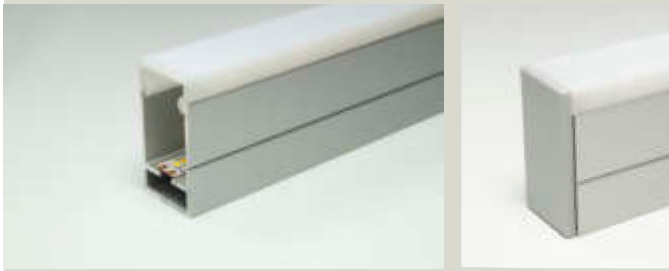

### Mec WTU

Produktmerkmale: Anbauprofil inkl. opaler Abdeckung  
 Material: Aluminium EV1  
 Farbe: Silberfarben  
 Abmessungen: 2500x16x30 mm

Verwendbare LED Bänder und Lichtwirkung auf S. 244

| Mec WTU        | Länge (mm) | Farbe        | Ref.           |
|----------------|------------|--------------|----------------|
| Leuchtenprofil | 2500       | Silberfarben | <b>2000332</b> |
| Endkappenset   |            |              | <b>2000333</b> |

### Mec Ice

Produktmerkmale: Anbauprofil  
 Inkl. Abdeckprofil  
 Material: Aluminium  
 Farbe: Edelstahlfarben / Schwarz  
 Abmessungen: 2500x25.5x25.3 mm

Verwendbare LED Bänder und Lichtwirkung auf S. 244

| Mec Ice        | Länge (mm) | Farbe           | Ref.           |
|----------------|------------|-----------------|----------------|
| Leuchtenprofil | 2500       | Edelstahlfarben | <b>2000952</b> |
|                |            | Schwarz         | <b>2000953</b> |
| Endkappenset   |            | Edelstahlfarben | <b>2000954</b> |
|                |            | Schwarz         | <b>2000955</b> |

### Mec Quattro

Produktmerkmale: Aufbauprofil inkl. opaler Abdeckung  
 Material: Aluminium EV1  
 Farbe: Silberfarben  
 Abmessungen: 2500x35x32 mm

Verwendbare LED Bänder und Lichtwirkung auf S. 244

| Mec Quattro    | Länge (mm) | Farbe        | Ref.           |
|----------------|------------|--------------|----------------|
| Leuchtenprofil | 2500       | Silberfarben | <b>2000345</b> |
| Endkappenset   |            | Chrom        | <b>2000346</b> |