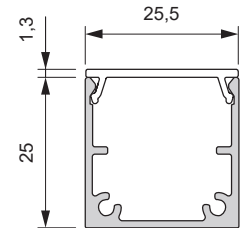

### Mec WTU

Produktmerkmale: Anbauprofil inkl. opaler Abdeckung  
 Material: Aluminium EV1  
 Farbe: Silberfarben  
 Abmessungen: 2500x16x30 mm

Verwendbare LED Bänder und Lichtwirkung auf S. 244

| Mec WTU        | Länge (mm) | Farbe        | Ref.           |
|----------------|------------|--------------|----------------|
| Leuchtenprofil | 2500       | Silberfarben | <b>2000332</b> |
| Endkappenset   |            |              | <b>2000333</b> |

### Mec Ice

Produktmerkmale: Anbauprofil  
 Inkl. Abdeckprofil  
 Material: Aluminium  
 Farbe: Edelstahlfarben / Schwarz  
 Abmessungen: 2500x25.5x25.3 mm

Verwendbare LED Bänder und Lichtwirkung auf S. 244

| Mec Ice        | Länge (mm) | Farbe           | Ref.           |
|----------------|------------|-----------------|----------------|
| Leuchtenprofil | 2500       | Edelstahlfarben | <b>2000952</b> |
|                |            | Schwarz         | <b>2000953</b> |
| Endkappenset   |            | Edelstahlfarben | <b>2000954</b> |
|                |            | Schwarz         | <b>2000955</b> |

### Mec Quattro

Produktmerkmale: Aufbauprofil inkl. opaler Abdeckung  
 Material: Aluminium EV1  
 Farbe: Silberfarben  
 Abmessungen: 2500x35x32 mm

Verwendbare LED Bänder und Lichtwirkung auf S. 244

| Mec Quattro    | Länge (mm) | Farbe        | Ref.           |
|----------------|------------|--------------|----------------|
| Leuchtenprofil | 2500       | Silberfarben | <b>2000345</b> |
| Endkappenset   |            | Chrom        | <b>2000346</b> |