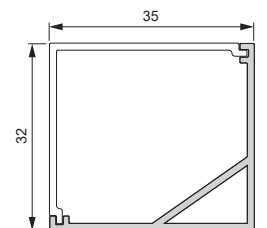

### Mec WTU

Produktmerkmale: Anbauprofil inkl. opaler Abdeckung  
 Material: Aluminium EV1  
 Farbe: Silberfarben  
 Abmessungen: 2500x16x30 mm

Verwendbare LED Bänder und Lichtwirkung auf S. 244

| Mec WTU        | Länge (mm) | Farbe        | Ref.           |
|----------------|------------|--------------|----------------|
| Leuchtenprofil | 2500       | Silberfarben | <b>2000332</b> |
| Endkappenset   |            |              | <b>2000333</b> |

### Mec Ice

Produktmerkmale: Anbauprofil  
 Inkl. Abdeckprofil  
 Material: Aluminium  
 Farbe: Edelstahlfarben / Schwarz  
 Abmessungen: 2500x25.5x25.3 mm

Verwendbare LED Bänder und Lichtwirkung auf S. 244

### Mec Quattro

Produktmerkmale: Aufbauprofil inkl. opaler Abdeckung  
 Material: Aluminium EV1  
 Farbe: Silberfarben  
 Abmessungen: 2500x35x32 mm

Verwendbare LED Bänder und Lichtwirkung auf S. 244

| Mec Quattro    | Länge (mm) | Farbe        | Ref.           |
|----------------|------------|--------------|----------------|
| Leuchtenprofil | 2500       | Silberfarben | <b>2000345</b> |
| Endkappenset   |            | Chrom        | <b>2000346</b> |