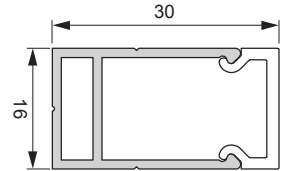

### Mec WTU

Produktmerkmale: Anbauprofil inkl. opaler Abdeckung  
 Material: Aluminium EV1  
 Farbe: Silberfarben  
 Abmessungen: 2500x16x30 mm

Verwendbare LED Bänder und Lichtwirkung auf S. 244

| Mec WTU        | Länge (mm) | Farbe        | Ref.           |
|----------------|------------|--------------|----------------|
| Leuchtenprofil | 2500       | Silberfarben | <b>2000332</b> |
| Endkappenset   |            |              | <b>2000333</b> |

### Mec Ice

Produktmerkmale: Anbauprofil  
 Inkl. Abdeckprofil  
 Material: Aluminium  
 Farbe: Edelstahlfarben / Schwarz  
 Abmessungen: 2500x25.5x25.3 mm

Verwendbare LED Bänder und Lichtwirkung auf S. 244

### Mec Quattro

Produktmerkmale: Aufbauprofil inkl. opaler Abdeckung  
 Material: Aluminium EV1  
 Farbe: Silberfarben  
 Abmessungen: 2500x35x32 mm

Verwendbare LED Bänder und Lichtwirkung auf S. 244

| Mec Quattro    | Länge (mm) | Farbe        | Ref.           |
|----------------|------------|--------------|----------------|
| Leuchtenprofil | 2500       | Silberfarben | <b>2000345</b> |
| Endkappenset   |            | Chrom        | <b>2000346</b> |