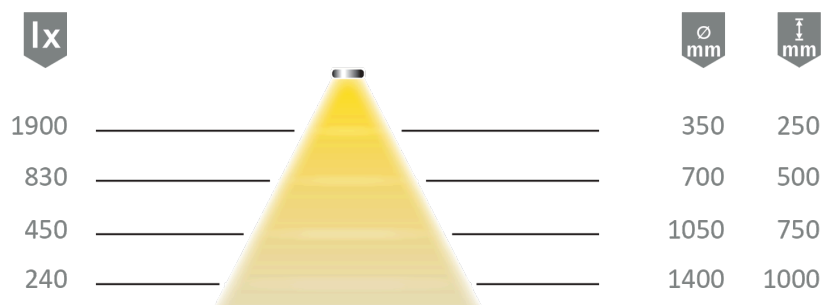

# HALEMEIER

Kategorie, Category Lineare Leuchten  
Artikel-Nr., Item no 5603931  
Bezeichnung, Name Versa Linear 1200 12VDC mw

### Lichttechnische Parameter Photometric parameters

Lichtfarbe, Light colour MultiWhite  
Farbtemperatur, colour temperature 2.700K - 6.500K  
Lichtstrom, Luminous flux 1200 lm/m  
Farbwiedergabe, Colour Rendering >90 Ra  
Index  
Halbwertswinkel, Half value angle 70 °