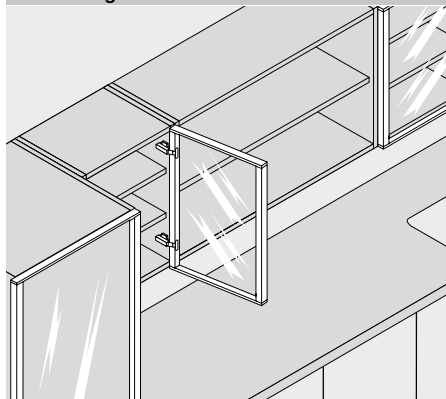

**CLIP top BLUMOTION 95°-Alurahmenscharnier**

- Scharnier für **schmale Alurahmentüren**
- **CLIP top BLUMOTION** mit integrierter **BLUMOTION** (mit Deaktivierung)
- Öffnungswinkel 95°
- 3-dimensionale Fronteinstellung
- Komfortable Tiefeneinstellung über Gewindeschnecke
- Werkzeuglose Montage und Demontage der Front am Korpus
- Befestigungsschrauben beige packt

Webcode

DQDLMM

**Anwendung**

**Bestellinformation**

**Eckanschlag**

Topf		Anschrauben		
Scharnier	Feder	Farbe	Art.-Nr.	
CLIP top BLUMOTION	●	NI	71B950A	
● Mit Feder		NI Vernickelt		

**Mittelanschlag**

Topf		Anschrauben		
Scharnier	Feder	Farbe	Art.-Nr.	
CLIP top BLUMOTION	●	NI	71B960A	
● Mit Feder		NI Vernickelt		